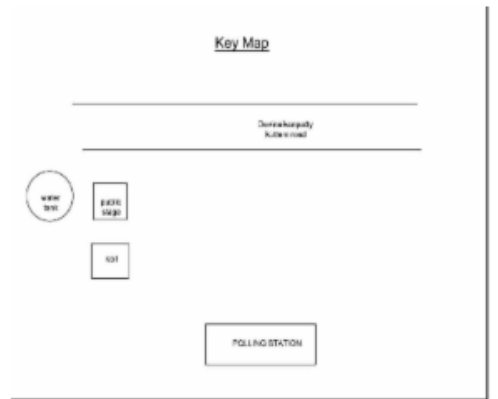

Cad View

Key MAP View