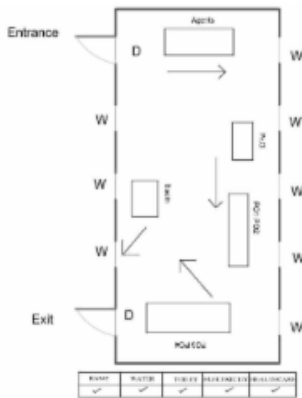

Google Map View

Polling Station Building Front View

Polling Station Front View

Cad View

Key MAP View

1 பெயர் : வெண்ணிலா கணவர் பெயர்: சக்திவேல் வீட்டு எண் : 00 வயது : 35 பாலினம் : பெண் Photo is available	YFE1117605	2 பெயர் : மோகன் பிரசாத் தந்தை பெயர்: ஞானம் வீட்டு எண் : 0 வயது : 25 பாலினம் : ஆண் Photo is available	YFE1187954	3 பெயர் : மல்லைவரி கணவர் பெயர்: மாரிமுத்து வீட்டு எண் : 1 வயது : 60 பாலினம் : பெண் Photo is available	YFE1492891
4 பெயர் : தங்கமணி கணவர் பெயர்: காளிமுத்து வீட்டு எண் : 1 வயது : 56 பாலினம் : பெண் Photo is available	LVN4239612	# 5 பெயர் : இராமேஸ்வரி ச கணவர் பெயர்: சந்திரன் வீட்டு எண் : 1 வயது : 46 பாலினம் : பெண் Photo is available	YFE2150803	6 பெயர் : தர்மராஜ் தந்தை பெயர்: பொன்றாம் வீட்டு எண் : 1 வயது : 44 பாலினம் : ஆண் Photo is available	YFE2189736
7 பெயர் : ரேவதி தந்தை பெயர்: மாரிமுத்து வீட்டு எண் : 1 வயது : 34 பாலினம் : பெண் Photo is available	YFE0645820	8 பெயர் : முனியப்பன் தந்தை பெயர்: சக்திவேல் வீட்டு எண் : 01 வயது : 25 பாலினம் : ஆண் Photo is available	YFE2319242	9 பெயர் : மேனகா கணவர் பெயர்: ராஜா வீட்டு எண் : 1-4 வயது : 34 பாலினம் : பெண் Photo is available	YFE0746560
10 பெயர் : காமுத்தாய் கணவர் பெயர்: பொம்முசாமி வீட்டு எண் : 1-12 வயது : 59 பாலினம் : பெண் Photo is available	YFE0891671	11 பெயர் : வெற்றிவேல் தந்தை பெயர்: முனியாண்டி வீட்டு எண் : 1-12 வயது : 31 பாலினம் : ஆண் Photo is available	YFE0746578	12 பெயர் : சின்னராசு தந்தை பெயர்: நாகராஜன் வீட்டு எண் : 1-13 வயது : 33 பாலினம் : ஆண் Photo is available	YFE0746586
13 பெயர் : சோபிகா கணவர் பெயர்: பிரகாஷ்ராஜ் வீட்டு எண் : 1-13 வயது : 24 பாலினம் : பெண் Photo is available	YFE2078616	14 பெயர் : செல்வராஜ் தந்தை பெயர்: நாகராஜ் வீட்டு எண் : 1-13 வயது : 24 பாலினம் : ஆண் Photo is available	YFE2078566	15 பெயர் : ஜெயராமன் திருமலைசாமி தந்தை பெயர்: திருமலைசாமி வீட்டு எண் : 1/18 ஏ டி காலனி வயது : 21 பாலினம் : ஆண் Photo is available	YFE2246700
16 பெயர் : மணிபிரியா கணவர் பெயர்: சின்னராசு வீட்டு எண் : 1/28 வயது : 30 பாலினம் : பெண் Photo is available	YFE2173995	17 பெயர் : சமதானபிரபு தந்தை பெயர்: சின்னகாளிமுத்து வீட்டு எண் : 1-36 வயது : 35 பாலினம் : ஆண் Photo is available	YFE0746594	18 பெயர் : ரேவதி கணவர் பெயர்: சமதானபிரபு வீட்டு எண் : 1-36 வயது : 34 பாலினம் : பெண் Photo is available	YFE0746610
19 பெயர் : மல்விகா கணவர் பெயர்: பாலு வீட்டு எண் : 1-36 வயது : 34 பாலினம் : பெண் Photo is available	YFE0746602	20 பெயர் : செல்வத்துரை தந்தை பெயர்: சின்னகாளிமுத்து வீட்டு எண் : 1-36 வயது : 29 பாலினம் : ஆண் Photo is available	YFE0939355	21 பெயர் : சின்னத்தம்பி தந்தை பெயர்: சின்னகாளிமுத்து வீட்டு எண் : 1-36 வயது : 28 பாலினம் : ஆண் Photo is available	YFE0939363
22 பெயர் : சிவக்குமார் தந்தை பெயர்: காளிமுத்து வீட்டு எண் : 1-39 வயது : 31 பாலினம் : ஆண் Photo is available	YFE0650416	23 பெயர் : முனியப்பன் தந்தை பெயர்: தவுட்டுக்காளை வீட்டு எண் : 1-40 வயது : 27 பாலினம் : ஆண் Photo is available	YFE2078558	24 பெயர் : கேசவன் தந்தை பெயர்: முனியாண்டி வீட்டு எண் : 1/41 வயது : 20 பாலினம் : ஆண் Photo is available	YFE2287092
25 பெயர் : காளிதாஸ் தாயின் பெயர்: முனியம்மாள் வீட்டு எண் : 1/42 வயது : 25 பாலினம் : ஆண் Photo is available	YFE2009033	26 பெயர் : மணிவேல் ம தந்தை பெயர்: மனோகர் வீட்டு எண் : 1/42 வயது : 19 பாலினம் : ஆண் Photo is available	YFE2380228	27 பெயர் : பெரியசாமி தந்தை பெயர்: இராமசாமி வீட்டு எண் : 1/43 வயது : 41 பாலினம் : ஆண் Photo is available	YFE0049098
28 பெயர் : வளர்மதி இதரர் பெயர்: கந்தசாமி வீட்டு எண் : 1/44 மேற்குதெரு வயது : 65 பாலினம் : பெண் Photo is available	YFE1159110	29 பெயர் : பெரியசாமி தந்தை பெயர்: கிருஷ்ணன் வீட்டு எண் : 1-46 வயது : 33 பாலினம் : ஆண் Photo is available	YFE0650382	30 பெயர் : மலையம்மாள் தந்தை பெயர்: இராமசாமி வீட்டு எண் : 1/47 வயது : 26 பாலினம் : பெண் Photo is available	YFE2009058