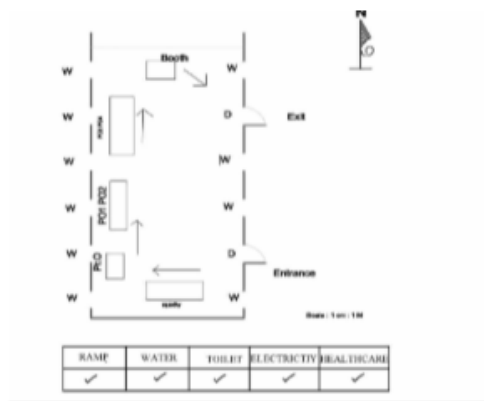

Google Map View

Polling Station Building Front View

Polling Station Front View

Cad View

Key MAP View

1 பெயர் : பொன்னம்மாள் கணவர் பெயர் : கன்னையன் வீட்டு எண் : 00 வயது : 48 பாலினம் : பெண் Photo is available	YFE1117936	2 பெயர் : குமார் தந்தை பெயர் : கன்னையன் வீட்டு எண் : 00 வயது : 31 பாலினம் : ஆண் Photo is available	YFE1117944	3 பெயர் : சிவா தந்தை பெயர் : கன்னையன் வீட்டு எண் : 00 வயது : 31 பாலினம் : ஆண் Photo is available	YFE1117951
4 பெயர் : தேன்மொழி தந்தை பெயர் : ராமசாமி வீட்டு எண் : 0 வயது : 21 பாலினம் : பெண் Photo is available	YFE2362002	5 பெயர் : ஆண்டிச்சாமி தந்தை பெயர் : பொன்னுசாமி வீட்டு எண் : 1 வயது : 71 பாலினம் : ஆண் Photo is available	YFE2232148	6 பெயர் : சரஸ்வதி கணவர் பெயர் : தண்டபாணி வீட்டு எண் : 1 வயது : 55 பாலினம் : பெண் Photo is available	YFE0460147
7 பெயர் : பழனியம்மாள் கணவர் பெயர் : ஆறுமுகம் வீட்டு எண் : 1 வயது : 53 பாலினம் : பெண் Photo is available	YFE0650838	8 பெயர் : மலர்க்கொடி கணவர் பெயர் : முருகேசன் வீட்டு எண் : 1 வயது : 44 பாலினம் : பெண் Photo is available	YFE0650564	9 பெயர் : செல்வக்குமார் தந்தை பெயர் : தண்டபாணி வீட்டு எண் : 1 வயது : 34 பாலினம் : ஆண் Photo is available	YFE0460113
10 பெயர் : கார்த்திக் தந்தை பெயர் : பழனிச்சாமி வீட்டு எண் : 1 வயது : 31 பாலினம் : ஆண் Photo is available	YFE0747188	11 பெயர் : கதிசேசன் தந்தை பெயர் : பெரியசாமி வீட்டு எண் : 1 வயது : 31 பாலினம் : ஆண் Photo is available	YFE0747204	12 பெயர் : சங்கீதா தந்தை பெயர் : விஜய குமார் வீட்டு எண் : 1 வயது : 23 பாலினம் : பெண் Photo is available	YFE2167278
13 பெயர் : அனுப் பிரியா கணவர் பெயர் : சிவசக்தி வீட்டு எண் : 1-2 வயது : 44 பாலினம் : பெண் Photo is available	YFE0052167	14 பெயர் : சசிகுமார் தந்தை பெயர் : துரைச்சாமி வீட்டு எண் : 1-3 வயது : 28 பாலினம் : ஆண் Photo is available	YFE0939553	15 பெயர் : ஆனந்த் தந்தை பெயர் : ராமலிங்கம் வீட்டு எண் : 1/4 வயது : 27 பாலினம் : ஆண் Photo is available	YFE1081819
16 பெயர் : பூவிழி தந்தை பெயர் : பழனிச்சாமி வீட்டு எண் : 1/5 வயது : 25 பாலினம் : பெண் Photo is available	YFE1117902	17 பெயர் : தாரணி தந்தை பெயர் : ரெங்கசாமி வீட்டு எண் : 1/8 வயது : 26 பாலினம் : பெண் Photo is available	YFE1117860	18 பெயர் : ராமசாமி தந்தை பெயர் : கருப்பணகவுண்டர் வீட்டு எண் : 1-9 வயது : 90 பாலினம் : ஆண் Photo is available	YFE2142677
19 பெயர் : லட்சுமி கணவர் பெயர் : ராமசாமி வீட்டு எண் : 1-9 வயது : 85 பாலினம் : பெண் Photo is available	YFE1519024	20 பெயர் : பழனிச்சாமி தந்தை பெயர் : ராமசாமி வீட்டு எண் : 1-9 வயது : 60 பாலினம் : ஆண் Photo is available	YFE1519032	21 பெயர் : தேன்மொழி கணவர் பெயர் : நல்லப்பன் வீட்டு எண் : 1-10 வயது : 51 பாலினம் : பெண் Photo is available	YFE0747212
22 பெயர் : புஷ்பாத்தாள் கணவர் பெயர் : வீரமணிகண்டன் வீட்டு எண் : 1-10 வயது : 43 பாலினம் : பெண் Photo is available	YFE0345835	23 பெயர் : சரவணன் தந்தை பெயர் : துரைப்பாண்டியன் வீட்டு எண் : 1-14 வயது : 31 பாலினம் : ஆண் Photo is available	YFE0696682	24 பெயர் : பழனியம்மாள் கணவர் பெயர் : இராமலிங்கம் வீட்டு எண் : 1-16 வயது : 55 பாலினம் : பெண் Photo is available	YFE0939629
25 பெயர் : மகேந்திரன் தந்தை பெயர் : இராமலிங்கம் வீட்டு எண் : 1-16 வயது : 27 பாலினம் : ஆண் Photo is available	YFE1023126	26 பெயர் : வீராஜன் தந்தை பெயர் : சுப்பிரமணி வீட்டு எண் : 1-19 வயது : 31 பாலினம் : ஆண் Photo is available	YFE0747220	27 பெயர் : தீபாலட்சுமி தந்தை பெயர் : சின்னராஜ் வீட்டு எண் : 1-19 வயது : 30 பாலினம் : பெண் Photo is available	YFE0747238
28 பெயர் : ஜெயமுருகன் தந்தை பெயர் : ஜெயபாண்டி வீட்டு எண் : 1-20 வயது : 50 பாலினம் : ஆண் Photo is available	YFE1519057	29 பெயர் : வேலுமணி கணவர் பெயர் : ஜெயமுருகன் வீட்டு எண் : 1-20 வயது : 46 பாலினம் : பெண் Photo is available	YFE0460089	30 பெயர் : ஜெயலட்சுமி கணவர் பெயர் : சக்திவேல் வீட்டு எண் : 1-20 வயது : 37 பாலினம் : பெண் Photo is available	YFE0747246