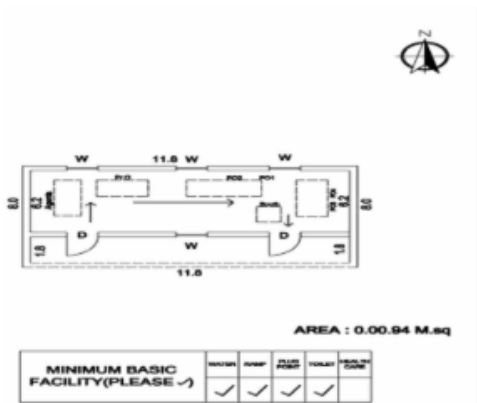

Google Map View

Polling Station Building Front View

Polling Station Front View

Cad View

Key MAP View

1 பெயர் : சிவராஜ் தாயின் பெயர்: புன்னியபாரதி வீட்டு எண் : 00 வயது : 25 பாலினம் : ஆண்	YFE1117969 Photo is available	2 பெயர் : திவ்யா தாயின் பெயர்: மணி வீட்டு எண் : 1 வயது : 35 பாலினம் : பெண்	YFE2167120 Photo is available	3 பெயர் : பூபதி தந்தை பெயர்: வீராச்சாமி வீட்டு எண் : 1 வயது : 26 பாலினம் : ஆண்	YFE2170702 Photo is available
4 பெயர் : ரஞ்சித்குமார் தந்தை பெயர்: பொம்மையன் வீட்டு எண் : 1 வயது : 22 பாலினம் : ஆண்	YFE2214385 Photo is available	5 பெயர் : மீனா தாயின் பெயர்: பழனியம்மாள் வீட்டு எண் : 1a வயது : 31 பாலினம் : பெண்	YFE0650986 Photo is available	6 பெயர் : பிரியா கணவர் பெயர்: மோகன் குமார் வீட்டு எண் : 1ஏ வயது : 25 பாலினம் : பெண்	YFE2122109 Photo is available
7 பெயர் : தமிழ்ச்செல்வன் தந்தை பெயர்: நல்லமுத்து வீட்டு எண் : 1ஏ வயது : 20 பாலினம் : ஆண்	YFE2279602 Photo is available	8 பெயர் : நாகம்மாள் கணவர் பெயர்: பாலகிருஷ்ணன் வீட்டு எண் : 2 வயது : 38 பாலினம் : பெண்	YFE0537340 Photo is available	9 பெயர் : பொன்னாத்தாள் கணவர் பெயர்: செல்வராஜ் வீட்டு எண் : 2-2 வயது : 64 பாலினம் : பெண்	YFE0140350 Photo is available
10 பெயர் : கோபிநாத் தந்தை பெயர்: சக்திவேல் வீட்டு எண் : 2/3 வயது : 21 பாலினம் : ஆண்	YFE2214013 Photo is available	11 பெயர் : பொன்னுத்தாய் கணவர் பெயர்: பொன்ராம் வீட்டு எண் : 2-3A வயது : 55 பாலினம் : பெண்	LVN4258075 Photo is available	12 பெயர் : ஆண்டிவேல் ப தந்தை பெயர்: பழனிச்சாமி வீட்டு எண் : 2-4 வயது : 39 பாலினம் : ஆண்	LVN2738565 Photo is available
13 பெயர் : சுபா நந்தினி கணவர் பெயர்: பொன்ராம் வீட்டு எண் : 2/5 வயது : 30 பாலினம் : பெண்	YFE2318079 Photo is available	S2 14 பெயர் : பெரியசாமி ஆறுமுகம் தந்தை பெயர்: ஆறுமுகம் வீட்டு எண் : 2-6 வயது : 40 பாலினம் : ஆண்	YFE0537399 Photo is available	15 பெயர் : சின்னப்பா கணவர் பெயர்: லட்சுமணன் வீட்டு எண் : 2/7 களத்துபாறைப்பட்டி வயது : 39 பாலினம் : பெண்	YFE2164200 Photo is available
16 பெயர் : பாலாமணி தந்தை பெயர்: முத்துசாமி வீட்டு எண் : 2-10 வயது : 27 பாலினம் : பெண்	YFE1023142 Photo is available	S 17 பெயர் : வீரபொம்மு தந்தை பெயர்: முத்துசாமி வீட்டு எண் : 2-12 வயது : 31 பாலினம் : பெண்	YFE0651059 Photo is available	18 பெயர் : சக்திவேல் தந்தை பெயர்: சுப்பா நாயக்கர் வீட்டு எண் : 2-18 வயது : 67 பாலினம் : ஆண்	YFE2142610 Photo is available
19 பெயர் : கொண்டம்மாள் கணவர் பெயர்: சக்திவேல் வீட்டு எண் : 2-18 வயது : 65 பாலினம் : பெண்	YFE1524529 Photo is available	20 பெயர் : லட்சுமணன் தந்தை பெயர்: சக்திவேல் வீட்டு எண் : 2-18 வயது : 39 பாலினம் : ஆண்	YFE0052340 Photo is available	21 பெயர் : தமிழரசி கணவர் பெயர்: நாகராஜ் வீட்டு எண் : 2-23 வயது : 38 பாலினம் : பெண்	YFE0537365 Photo is available
22 பெயர் : தனலட்சுமி தந்தை பெயர்: ரத்தினவேல்பாண்டியன் வீட்டு எண் : 2/23 வயது : 32 பாலினம் : பெண்	ULS0696708 Photo is available	23 பெயர் : கோபால் தந்தை பெயர்: வீராச்சாமி வீட்டு எண் : 2-25 வயது : 39 பாலினம் : ஆண்	YFE0747402 Photo is available	24 பெயர் : பெருமாள்மாள் கணவர் பெயர்: பெருமாள் வீட்டு எண் : 2-27 வயது : 74 பாலினம் : பெண்	YFE2142495 Photo is available
25 பெயர் : முருகேஸ்வரி கணவர் பெயர்: பரந்தாமன் வீட்டு எண் : 2-34 வயது : 42 பாலினம் : பெண்	LVN4258083 Photo is available	26 பெயர் : நாகஜோதி கணவர் பெயர்: ராஜேந்திரன் வீட்டு எண் : 2-34 வயது : 40 பாலினம் : பெண்	LVN4258091 Photo is available	27 பெயர் : ஜெயவீரபாண்டியன் தந்தை பெயர்: பாலுச்சாமி வீட்டு எண் : 2-35 வயது : 45 பாலினம் : ஆண்	LVN2738896 Photo is available
28 பெயர் : சுப்பிரமணி தந்தை பெயர்: பாலுச்சாமி வீட்டு எண் : 2-35 வயது : 38 பாலினம் : ஆண்	YFE0537712 Photo is available	29 பெயர் : ஈஸ்வரமூர்த்தி -- தந்தை பெயர்: பாலுச்சாமி வீட்டு எண் : 2-35 வயது : 36 பாலினம் : ஆண்	YFE0537373 Photo is available	30 பெயர் : சிவசெல்வன் தந்தை பெயர்: செல்லப்பன் வீட்டு எண் : 2-37 வயது : 39 பாலினம் : ஆண்	YFE0650994 Photo is available