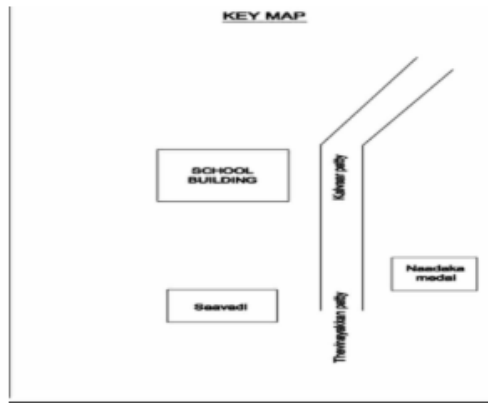

Google Map View

Polling Station Building Front View

Polling Station Front View

Cad View

Key MAP View

1 பெயர் : சிவராஜ் தாயின் பெயர்: புன்னியபாரதி வீட்டு எண் : 00 வயது : 25 பாலினம் : ஆண்	YFE1117969 Photo is available	2 பெயர் : திவ்யா தாயின் பெயர்: மணி வீட்டு எண் : 1 வயது : 35 பாலினம் : பெண்	YFE2167120 Photo is available	3 பெயர் : பூபதி தந்தை பெயர்: வீராச்சாமி வீட்டு எண் : 1 வயது : 26 பாலினம் : ஆண்	YFE2170702 Photo is available
4 பெயர் : ரஞ்சித்குமார் தந்தை பெயர்: பொம்மையன் வீட்டு எண் : 1 வயது : 22 பாலினம் : ஆண்	YFE2214385 Photo is available	5 பெயர் : மீனா தாயின் பெயர்: பழனியம்மாள் வீட்டு எண் : 1a வயது : 31 பாலினம் : பெண்	YFE0650986 Photo is available	6 பெயர் : பிரியா கணவர் பெயர்: மோகன் குமார் வீட்டு எண் : 1ஏ வயது : 25 பாலினம் : பெண்	YFE2122109 Photo is available
7 பெயர் : தமிழ்ச்செல்வன் தந்தை பெயர்: நல்லமுத்து வீட்டு எண் : 1ஏ வயது : 20 பாலினம் : ஆண்	YFE2279602 Photo is available	8 பெயர் : நாகம்மாள் கணவர் பெயர்: பாலகிருஷ்ணன் வீட்டு எண் : 2 வயது : 38 பாலினம் : பெண்	YFE0537340 Photo is available	9 பெயர் : பொன்னாத்தாள் கணவர் பெயர்: செல்வராஜ் வீட்டு எண் : 2-2 வயது : 64 பாலினம் : பெண்	YFE0140350 Photo is available
10 பெயர் : கோபிநாத் தந்தை பெயர்: சக்திவேல் வீட்டு எண் : 2/3 வயது : 21 பாலினம் : ஆண்	YFE2214013 Photo is available	11 பெயர் : பொன்னுத்தாய் கணவர் பெயர்: பொன்ராம் வீட்டு எண் : 2-3A வயது : 55 பாலினம் : பெண்	LVN4258075 Photo is available	12 பெயர் : ஆண்டிவேல் ப தந்தை பெயர்: பழனிச்சாமி வீட்டு எண் : 2-4 வயது : 39 பாலினம் : ஆண்	LVN2738565 Photo is available
13 பெயர் : சுபா நந்தினி கணவர் பெயர்: பொன்ராம் வீட்டு எண் : 2/5 வயது : 30 பாலினம் : பெண்	YFE2318079 Photo is available	S2 14 பெயர் : பெரியசாமி ஆறுமுகம் தந்தை பெயர்: ஆறுமுகம் வீட்டு எண் : 2-6 வயது : 40 பாலினம் : ஆண்	YFE0537399 Photo is available	15 பெயர் : சின்னப்பா கணவர் பெயர்: லட்சுமணன் வீட்டு எண் : 2/7 களத்துபாறைப்பட்டி வயது : 39 பாலினம் : பெண்	YFE2164200 Photo is available
16 பெயர் : பாலாமணி தந்தை பெயர்: முத்துசாமி வீட்டு எண் : 2-10 வயது : 27 பாலினம் : பெண்	YFE1023142 Photo is available	S 17 பெயர் : வீரபொம்மு தந்தை பெயர்: முத்துசாமி வீட்டு எண் : 2-12 வயது : 31 பாலினம் : பெண்	YFE0651059 Photo is available	18 பெயர் : சக்திவேல் தந்தை பெயர்: சுப்பா நாயக்கர் வீட்டு எண் : 2-18 வயது : 67 பாலினம் : ஆண்	YFE2142610 Photo is available
19 பெயர் : கொண்டம்மாள் கணவர் பெயர்: சக்திவேல் வீட்டு எண் : 2-18 வயது : 65 பாலினம் : பெண்	YFE1524529 Photo is available	20 பெயர் : லட்சுமணன் தந்தை பெயர்: சக்திவேல் வீட்டு எண் : 2-18 வயது : 39 பாலினம் : ஆண்	YFE0052340 Photo is available	21 பெயர் : தமிழரசி கணவர் பெயர்: நாகராஜ் வீட்டு எண் : 2-23 வயது : 38 பாலினம் : பெண்	YFE0537365 Photo is available
22 பெயர் : தனலட்சுமி தந்தை பெயர்: ரத்தினவேல்பாண்டியன் வீட்டு எண் : 2/23 வயது : 32 பாலினம் : பெண்	ULS0696708 Photo is available	23 பெயர் : கோபால் தந்தை பெயர்: வீராச்சாமி வீட்டு எண் : 2-25 வயது : 39 பாலினம் : ஆண்	YFE0747402 Photo is available	24 பெயர் : பெருமாள்மாள் கணவர் பெயர்: பெருமாள் வீட்டு எண் : 2-27 வயது : 74 பாலினம் : பெண்	YFE2142495 Photo is available
25 பெயர் : முருகேஸ்வரி கணவர் பெயர்: பரந்தாமன் வீட்டு எண் : 2-34 வயது : 42 பாலினம் : பெண்	LVN4258083 Photo is available	26 பெயர் : நாகஜோதி கணவர் பெயர்: ராஜேந்திரன் வீட்டு எண் : 2-34 வயது : 40 பாலினம் : பெண்	LVN4258091 Photo is available	27 பெயர் : ஜெயவீரபாண்டியன் தந்தை பெயர்: பாலுச்சாமி வீட்டு எண் : 2-35 வயது : 45 பாலினம் : ஆண்	LVN2738896 Photo is available
28 பெயர் : சுப்பிரமணி தந்தை பெயர்: பாலுச்சாமி வீட்டு எண் : 2-35 வயது : 38 பாலினம் : ஆண்	YFE0537712 Photo is available	29 பெயர் : ஈஸ்வரமூர்த்தி -- தந்தை பெயர்: பாலுச்சாமி வீட்டு எண் : 2-35 வயது : 36 பாலினம் : ஆண்	YFE0537373 Photo is available	30 பெயர் : சிவசெல்வன் தந்தை பெயர்: செல்லப்பன் வீட்டு எண் : 2-37 வயது : 39 பாலினம் : ஆண்	YFE0650994 Photo is available