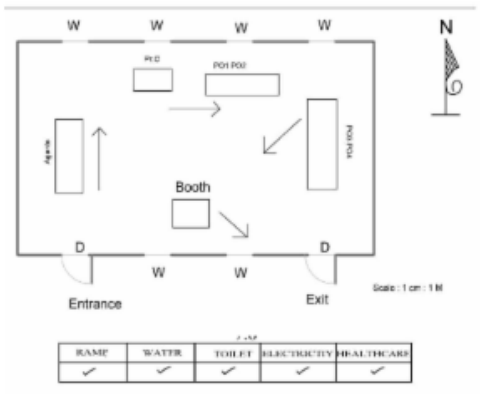

**Google Map View**

**Polling Station Building Front View**

**Polling Station Front View**

**Cad View**

**Key MAP View**

1	YFE1118033	பெயர் : அருண் குமார் தந்தை பெயர் : பெருமாள் வீட்டு எண் : 000 வயது : 26 பாலினம் : ஆண்	Photo is available	2	YFE2326106	பெயர் : மதனேஷ்வரி கணவர் பெயர் : லோகேஷ் வீட்டு எண் : 0 வயது : 22 பாலினம் : பெண்	Photo is available	3	YFE1093608	பெயர் : பாண்டி செல்வம் தாயின் பெயர் : முத்துக்கிருஷ்ணன் வீட்டு எண் : 1 வயது : 26 பாலினம் : ஆண்	Photo is available
4	YFE2166148	பெயர் : காளிஸ்வரன் தந்தை பெயர் : கணேசன் வீட்டு எண் : 1 வயது : 24 பாலினம் : ஆண்	Photo is available	5	YFE2166239	பெயர் : ரீனா கணவர் பெயர் : குமாரசாமி வீட்டு எண் : 1 வயது : 24 பாலினம் : பெண்	Photo is available	6	YFE2176188	பெயர் : ராமசந்திரன் தந்தை பெயர் : செல்வச்சாமி வீட்டு எண் : 1 வயது : 22 பாலினம் : ஆண்	Photo is available
7	YFE2184299	பெயர் : இலட்சுமணன் தந்தை பெயர் : கருப்புசாமி வீட்டு எண் : 1 வயது : 22 பாலினம் : ஆண்	Photo is available	8	YFE2184414	பெயர் : இராமன் தந்தை பெயர் : கருப்புசாமி வீட்டு எண் : 1 வயது : 22 பாலினம் : ஆண்	Photo is available	9	YFE2184588	பெயர் : சதீஸ்குமார் தந்தை பெயர் : பெருமாள் வீட்டு எண் : 1 வயது : 22 பாலினம் : ஆண்	Photo is available
10	YFE1607720	பெயர் : குணசேகரன் தந்தை பெயர் : செல்வதுரை வீட்டு எண் : 1ஏ வயது : 58 பாலினம் : ஆண்	Photo is available	11	YFE1497460	பெயர் : இராமலிங்கம் தந்தை பெயர் : பெரியசாமி வீட்டு எண் : 1ஏ வயது : 55 பாலினம் : ஆண்	Photo is available	12	YFE1497478	பெயர் : சாரதம்மாள் கணவர் பெயர் : இராமலிங்கம் வீட்டு எண் : 1ஏ வயது : 53 பாலினம் : பெண்	Photo is available
13	YFE2009306	பெயர் : கந்தசாமி தந்தை பெயர் : முத்துச்சாமி வீட்டு எண் : 1ஏ வயது : 52 பாலினம் : ஆண்	Photo is available	14	YFE2009322	பெயர் : நித்யா கணவர் பெயர் : மணிகண்டன் வீட்டு எண் : 1ஏ வயது : 30 பாலினம் : பெண்	Photo is available	15	YFE2122281	பெயர் : மதுபாலா தந்தை பெயர் : கார்த்திகேயன் வீட்டு எண் : 1 ஏ வயது : 29 பாலினம் : பெண்	Photo is available
16	YFE2122208	பெயர் : சுமித்ரா கணவர் பெயர் : கார்த்திக் வீட்டு எண் : 1ஏ வயது : 28 பாலினம் : பெண்	Photo is available	17	YFE2122240	பெயர் : முத்துச்சாமி தந்தை பெயர் : இராமலிங்கம் வீட்டு எண் : 1 ஏ வயது : 27 பாலினம் : ஆண்	Photo is available	18	YFE2122273	பெயர் : சுதா தந்தை பெயர் : இராமநாதன் வீட்டு எண் : 1 ஏ வயது : 27 பாலினம் : பெண்	Photo is available
19	YFE2122224	பெயர் : மகேஸ்வரி தந்தை பெயர் : பாலகிருஷ்ணன் வீட்டு எண் : 1ஏ வயது : 25 பாலினம் : பெண்	Photo is available	20	YFE2009330	பெயர் : விமலா கணவர் பெயர் : கண்ணதாசன் வீட்டு எண் : 1ஏ வயது : 24 பாலினம் : பெண்	Photo is available	21	YFE2122182	பெயர் : பிரசாந்த் தந்தை பெயர் : செல்வராஜ் வீட்டு எண் : 1ஏ வயது : 24 பாலினம் : ஆண்	Photo is available
22	YFE2122232	பெயர் : லக்ஷ்மி பிரியா தந்தை பெயர் : பாரதிதாசன் வீட்டு எண் : 1ஏ வயது : 24 பாலினம் : பெண்	Photo is available	23	YFE2122216	பெயர் : செல்வகுமார் தந்தை பெயர் : பெருமாள் வீட்டு எண் : 1ஏ வயது : 23 பாலினம் : ஆண்	Photo is available	24	YFE2122190	பெயர் : செந்தில்குமார் தந்தை பெயர் : கருப்புசாமி வீட்டு எண் : 1ஏ வயது : 23 பாலினம் : ஆண்	Photo is available
25	YFE0052589	பெயர் : வடிவேல் தந்தை பெயர் : காமநாயக்கர் வீட்டு எண் : 4-10 வயது : 39 பாலினம் : ஆண்	Photo is available	26	YFE0346254	பெயர் : இராமசாமி தந்தை பெயர் : பழனிச்சாமி வீட்டு எண் : 4-11 வயது : 38 பாலினம் : ஆண்	Photo is available	27	YFE0052654	பெயர் : சுந்தரி தந்தை பெயர் : வெங்கடேஷ் வீட்டு எண் : 4-24 வயது : 41 பாலினம் : பெண்	Photo is available
28	YFE0253252	பெயர் : செந்தில்குமார் தந்தை பெயர் : சுப்பநாயக்கர் வீட்டு எண் : 4-39 வயது : 43 பாலினம் : ஆண்	Photo is available	29	YFE0253260	பெயர் : தவமணி கணவர் பெயர் : செந்தில்குமார் வீட்டு எண் : 4-39 வயது : 37 பாலினம் : பெண்	Photo is available	30	YFE0852285	பெயர் : நித்யா கணவர் பெயர் : சதீஸ்குமார் வீட்டு எண் : 4-40 வயது : 30 பாலினம் : பெண்	Photo is available