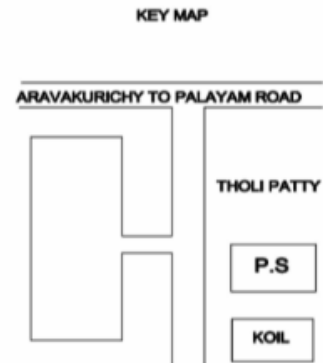

Cad View

Key MAP View