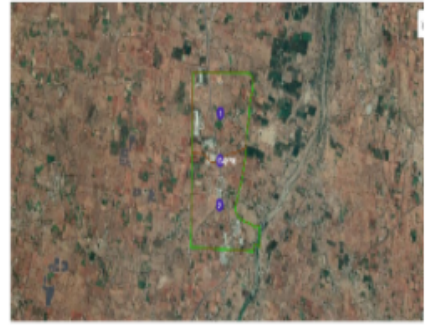

3. வாக்குச் சாவடியின் விவரங்கள்

வாக்குச் சாவடியின் எண் மற்றும் பெயர் : 141 - ஊராட்சி ஒன்றிய ஆரம்பப் பள்ளி மேற்குபார்த்த ஆர்.சி.சி கட்டிடம்-கு.சுக்காம்பட்டி-624711 வாக்குச் சாவடியின் முகவரி : ஊராட்சி ஒன்றிய ஆரம்பப் பள்ளி, கு.சுக்காம்பட்டி-624711	வாக்குச் சாவடியின் வகைப்பாடு (ஆண்/பெண்/பொது) துணை வாக்குச் சாவடிகளின் எண்ணிக்கை :	பொது 0
---	--	----------------------

Google Map View

Polling Station Building Front View

Polling Station Front View

Cad View

Key MAP View

சட்டமன்றத் தொகுதியின் எண் மற்றும் பெயர் : 133-வேடசந்தூர் பிரிவு எண் மற்றும் பெயர் 1-குட்டம் (வ.கி) மற்றும் (ஊ), தாசிரிப்பட்டி வார்டு 2