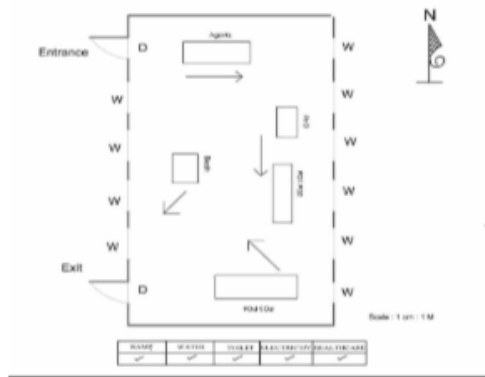

Google Map View

Polling Station Building Front View

Polling Station Front View

Cad View

Key MAP View

சட்டமன்றத் தொகுதியின் எண் மற்றும் பெயர் : 133-வேடசந்தூர் பிரிவு எண் மற்றும் பெயர் 1-குட்டம் (வ.கி) மற்றும் (ஊ), தாசிரிப்பட்டி வார்டு 2