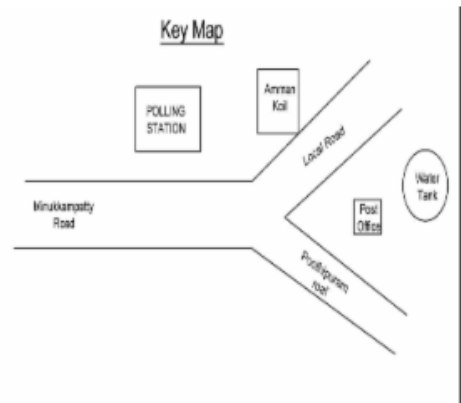

Google Map View

Polling Station Building Front View

Polling Station Front View

Cad View

Key MAP View

சட்டமன்றத் தொகுதியின் எண் மற்றும் பெயர் : 133-வேடசந்தூர் பிரிவு எண் மற்றும் பெயர் 1-குட்டம் (வ.கி) மற்றும் (ஊ), தாசிரிப்பட்டி வார்டு 2