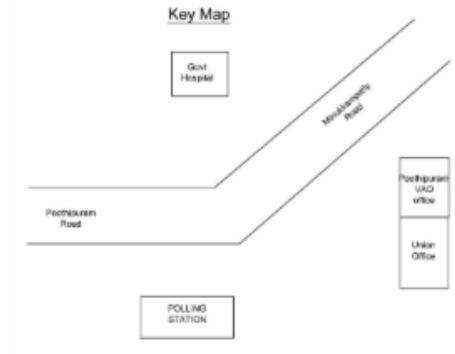

Cad View

Key MAP View