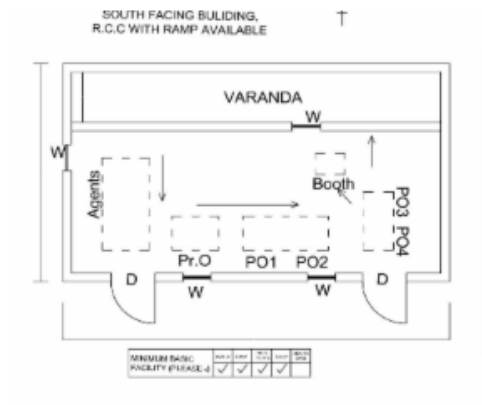

Google Map View

Polling Station Building Front View

Polling Station Front View

Cad View

Key MAP View

சட்டமன்றத் தொகுதியின் எண் மற்றும் பெயர் : 133-வேடசந்தூர் பிரிவு எண் மற்றும் பெயர் 1-வே.புதுக்கோட்டை (வ.கி) மற்றும் (ஊ), மினுக்கம்பட்டி வார்டு 4