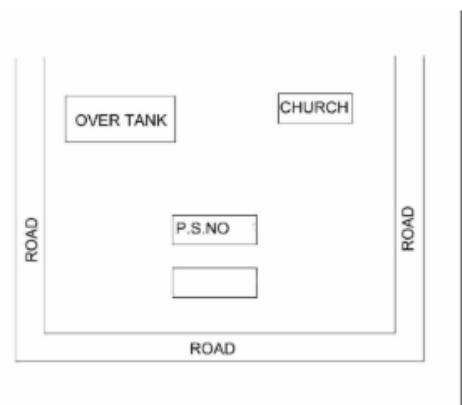

Google Map View

Polling Station Building Front View

Polling Station Front View

Cad View

Key MAP View

சட்டமன்றத் தொகுதியின் எண் மற்றும் பெயர் : 133-வேடசந்தூர் பிரிவு எண் மற்றும் பெயர் 1-வே.புதுக்கோட்டை (வ.கி) மற்றும் (ஊ), மினுக்கம்பட்டி வார்டு 4