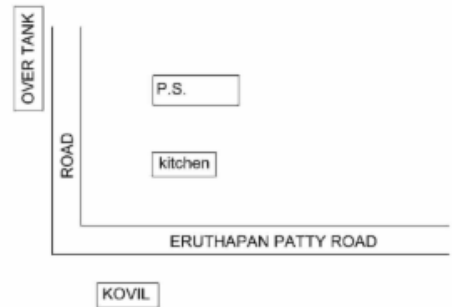

Cad View

Key MAP View