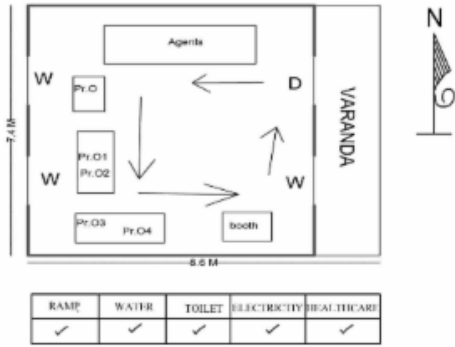

Google Map View

Polling Station Building Front View

Polling Station Front View

Cad View

Key MAP View

சட்டமன்றத் தொகுதியின் எண் மற்றும் பெயர் : 133-வேடசந்தூர் பிரிவு எண் மற்றும் பெயர் 1-அம்மாபட்டி(வ.கி) மற்றும் (ஊ), விராலிப்பட்டி வார்டு 1