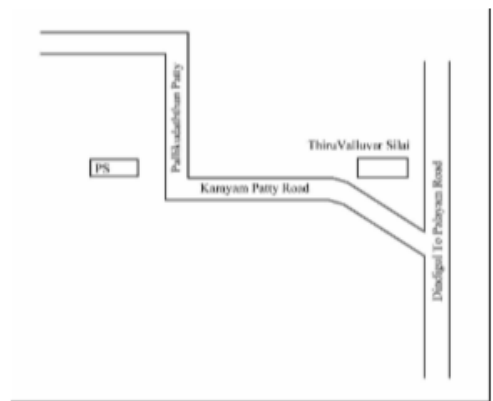

Google Map View

Polling Station Building Front View

Polling Station Front View

Cad View

Key MAP View

1	YFE1119890	பெயர் : பிரியா தந்தை பெயர்: சப்பையன் வீட்டு எண் : 000 வயது : 27 பாலினம் : பெண்	Photo is available	2	YFE0791624	பெயர் : முத்துலட்சுமி கணவர் பெயர்: சக்திவேல் வீட்டு எண் : 1 வயது : 43 பாலினம் : பெண்	Photo is available	3	YFE1065580	பெயர் : சுஜித்தா கணவர் பெயர்: ரெங்கசாமி வீட்டு எண் : 1 வயது : 30 பாலினம் : பெண்	Photo is available
4	YFE0854141	பெயர் : தினேஷ்குமார் தந்தை பெயர்: மருதமுத்து வீட்டு எண் : 1 வயது : 30 பாலினம் : ஆண்	Photo is available	# 5	YFE0854182	பெயர் : ராஜ்குமார் வீ தந்தை பெயர்: வீரத்தேவர் வீட்டு எண் : 6/77 வயது : 29 பாலினம் : ஆண்	Photo is available	6	YFE2208288	பெயர் : வே கவிதா கணவர் பெயர்: வேல்முருகன் வீட்டு எண் : 1 வயது : 29 பாலினம் : பெண்	Photo is available
7	YFE1025188	பெயர் : லதா தந்தை பெயர்: பாண்டி வீட்டு எண் : 1 வயது : 27 பாலினம் : பெண்	Photo is available	8	YFE2160042	பெயர் : கௌசல்யா கணவர் பெயர்: ராஜகோபால் வீட்டு எண் : 1 வயது : 26 பாலினம் : பெண்	Photo is available	9	YFE2208213	பெயர் : சுபாஷ் தந்தை பெயர்: சண்முகம் வீட்டு எண் : 1 வயது : 26 பாலினம் : ஆண்	Photo is available
10	YFE2201630	பெயர் : முத்துராஜ் தந்தை பெயர்: முனியப்பன் வீட்டு எண் : 1 வயது : 23 பாலினம் : ஆண்	Photo is available	11	YFE2179554	பெயர் : விஜயகுமாரி தந்தை பெயர்: பாலு வீட்டு எண் : 1 வயது : 22 பாலினம் : பெண்	Photo is available	12	YFE2179620	பெயர் : சந்தோஷ் குமார் தந்தை பெயர்: சரவணக்குமார் வீட்டு எண் : 1 வயது : 22 பாலினம் : ஆண்	Photo is available
13	YFE2208262	பெயர் : பவித்ரா தந்தை பெயர்: சண்முகம் வீட்டு எண் : 1 வயது : 22 பாலினம் : பெண்	Photo is available	14	YFE2201705	பெயர் : கோபிநாத் தந்தை பெயர்: பெருமாள் வீட்டு எண் : 1 வயது : 21 பாலினம் : ஆண்	Photo is available	15	YFE2208163	பெயர் : ஆறுமுகம் தந்தை பெயர்: தங்கவேல் வீட்டு எண் : 1 வயது : 21 பாலினம் : ஆண்	Photo is available
16	YFE2208270	பெயர் : கவி இளபதமிழ் தந்தை பெயர்: முனியப்பன் வீட்டு எண் : 1 வயது : 21 பாலினம் : ஆண்	Photo is available	17	YFE2208148	பெயர் : விமலா தந்தை பெயர்: கண்ணன் வீட்டு எண் : 1 வயது : 21 பாலினம் : பெண்	Photo is available	18	YFE2275584	பெயர் : தேசிங்கன் தந்தை பெயர்: கணேசன் வீட்டு எண் : 1 வயது : 21 பாலினம் : ஆண்	Photo is available
19	YFE2207041	பெயர் : சண்முகப்ரியா தந்தை பெயர்: ஜோதிமுத்து வீட்டு எண் : 1/19 வயது : 21 பாலினம் : பெண்	Photo is available	20	YFE1183326	பெயர் : நந்தீஸ்வரன் ச இதரர் பெயர்: செளந்தர் ராஜன் ச வீட்டு எண் : 1/88 வயது : 25 பாலினம் : ஆண்	Photo is available	21	YFE1119882	பெயர் : ராஜேஸ்வரி தந்தை பெயர்: மணிகண்டன் வீட்டு எண் : 1/115 வயது : 25 பாலினம் : பெண்	Photo is available
22	YFE2310738	பெயர் : பிரதீபா மு கணவர் பெயர்: முருகேசன் வீட்டு எண் : 1/116 மேற்கு தெரு வயது : 31 பாலினம் : பெண்	Photo is available	23	YFE0655159	பெயர் : பழனியம்மாள் கணவர் பெயர்: வரதராஜ் வீட்டு எண் : 1a வயது : 57 பாலினம் : பெண்	Photo is available	24	YFE0655183	பெயர் : பூங்கொடி கணவர் பெயர்: மாயன் வீட்டு எண் : 1A வயது : 43 பாலினம் : பெண்	Photo is available
25	YFE0574665	பெயர் : கார்த்திகா கணவர் பெயர்: அறிவுழகன் வீட்டு எண் : 1A வயது : 38 பாலினம் : பெண்	Photo is available	26	YFE0574517	பெயர் : நித்யா கணவர் பெயர்: ஜெயராமன் வீட்டு எண் : 1A வயது : 37 பாலினம் : பெண்	Photo is available	27	YFE0349209	பெயர் : சங்கர் தந்தை பெயர்: ராமசாமி வீட்டு எண் : 1a வயது : 37 பாலினம் : ஆண்	Photo is available
28	YFE0574822	பெயர் : பால்பாண்டி தந்தை பெயர்: மருதை வீட்டு எண் : 1A வயது : 33 பாலினம் : ஆண்	Photo is available	29	YFE0574913	பெயர் : சரவணன் தந்தை பெயர்: வீரத்தேவர் வீட்டு எண் : 1A வயது : 33 பாலினம் : ஆண்	Photo is available	30	YFE1551662	பெயர் : ஆறுமுகம் தந்தை பெயர்: முத்துப்பிள்ளை வீட்டு எண் : 2 வயது : 51 பாலினம் : ஆண்	Photo is available