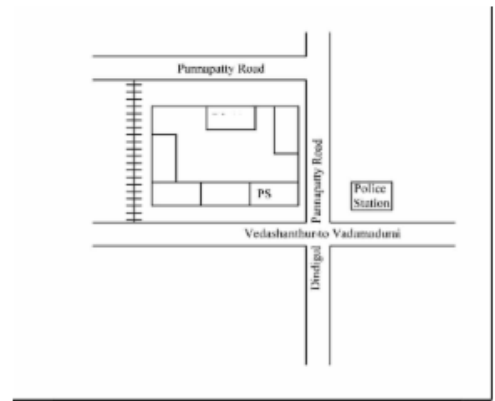

Cad View

Key MAP View