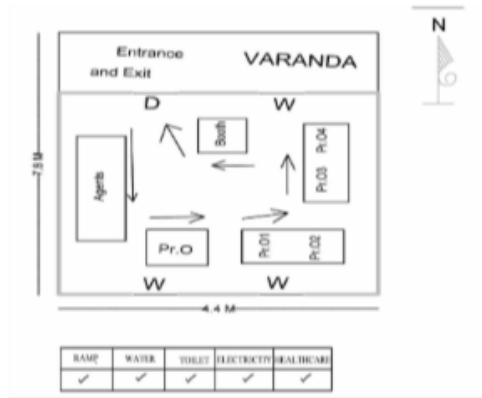

Cad View

Key MAP View