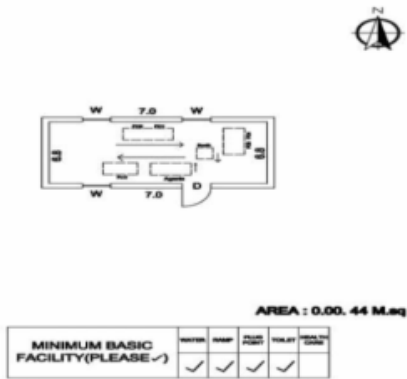

Google Map View

Polling Station Building Front View

Polling Station Front View

Cad View

Key MAP View

சட்டமன்றத் தொகுதியின் எண் மற்றும் பெயர் : 133-வேடசந்தூர் பிரிவு எண் மற்றும் பெயர் 1-எரியோடு (வ.கி) மற்றும் (பே), சின்னகுட்டியபட்டி வார்டு1