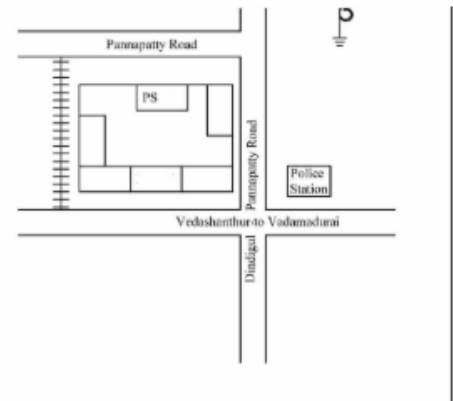

Key MAP View