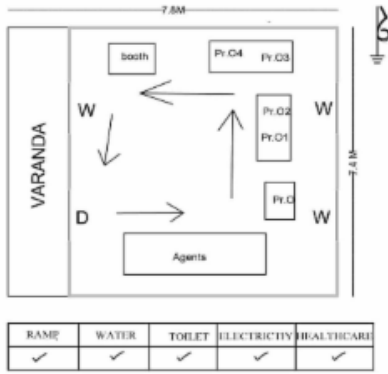

Cad View

Key MAP View