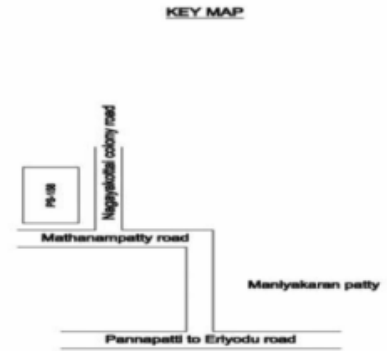

Cad View

Key MAP View