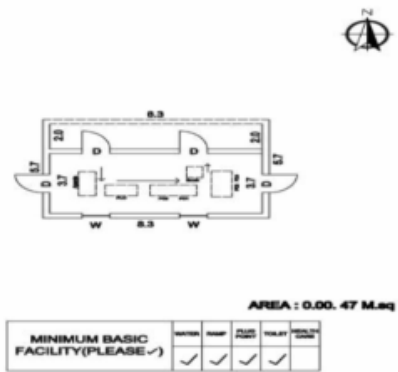

Cad View

Key MAP View