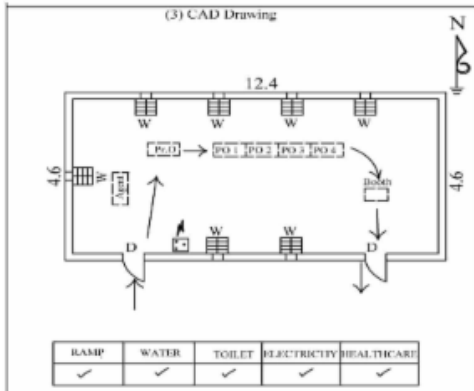

Google Map View

Polling Station Building Front View

Polling Station Front View

Cad View

Key MAP View

சட்டமன்றத் தொகுதியின் எண் மற்றும் பெயர் : 133-வேடசந்தூர் பிரிவு எண் மற்றும் பெயர் 1-எ.சித்தூர் (வ.கி) மற்றும் (ஊ), தண்ணீர்பந்தம் பட்டி வார்டு 2