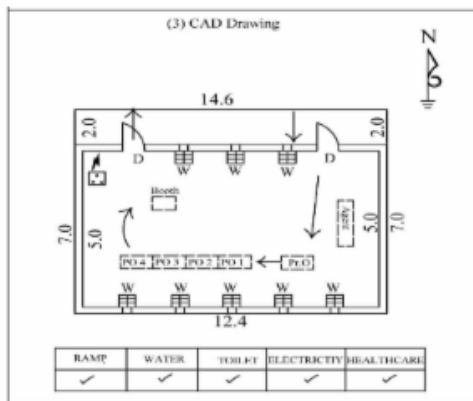

Google Map View

Polling Station Building Front View

Polling Station Front View

Cad View

Key MAP View

சட்டமன்றத் தொகுதியின் எண் மற்றும் பெயர் : 133-வேடசந்தூர் பிரிவு எண் மற்றும் பெயர் 1-எ.சித்தூர் (வ.கி) மற்றும் (ஊ), நல்லமநாயக்கன் பட்டி வார்டு 3