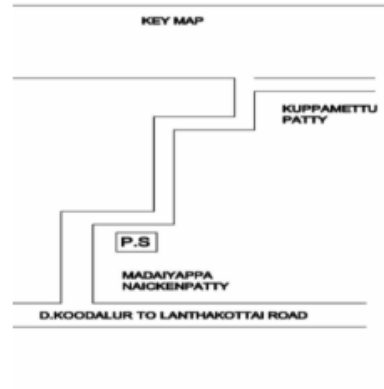

Google Map View

Polling Station Building Front View

Polling Station Front View

Cad View

Key MAP View

1 பெயர் : அமுதா கணவர் பெயர் : ரவி குமார் வீட்டு எண் : 000 வயது : 38 பாலினம் : பெண் Photo is available	YFE1150093	2 பெயர் : லட்சுமி கணவர் பெயர் : ராமசாமி வீட்டு எண் : 1 வயது : 58 பாலினம் : பெண் Photo is available	YFE0708552	3 பெயர் : ஆறுமுகம் தந்தை பெயர் : மூக்கன் வீட்டு எண் : 01 வயது : 53 பாலினம் : ஆண் Photo is available	MSH1385780
4 பெயர் : பாலசுப்ரமணி தந்தை பெயர் : ராமகவுண்டர் வீட்டு எண் : 1 வயது : 50 பாலினம் : ஆண் Photo is available	YFE0007864	5 பெயர் : சுஜாதா கணவர் பெயர் : அலமேலு வீட்டு எண் : 1 வயது : 48 பாலினம் : பெண் Photo is available	YFE0918995	6 பெயர் : பிரமிளா கணவர் பெயர் : நவந்தகிருஷ்ணன் வீட்டு எண் : 1 வயது : 45 பாலினம் : பெண் Photo is available	YFE2119626
7 பெயர் : சித்ரா கணவர் பெயர் : ஆறுமுகம் வீட்டு எண் : 01 வயது : 41 பாலினம் : பெண் Photo is available	XPF0581991	8 பெயர் : கவிதா கணவர் பெயர் : பெருமாள் வீட்டு எண் : 1 வயது : 38 பாலினம் : பெண் Photo is available	YFE0480442	9 பெயர் : வேல்முருகன் தந்தை பெயர் : மருதைவீரன் வீட்டு எண் : 1 வயது : 33 பாலினம் : ஆண் Photo is available	YFE0919035
10 பெயர் : சுரேந்தர் தந்தை பெயர் : மணி வீட்டு எண் : 1 வயது : 31 பாலினம் : ஆண் Photo is available	YFE0708560	11 பெயர் : ராமகுமார் தந்தை பெயர் : கோபால் வீட்டு எண் : 1 வயது : 30 பாலினம் : ஆண் Photo is available	YFE0708578	12 பெயர் : கீர்த்தி பிரியா தந்தை பெயர் : செல்வராஜ் வீட்டு எண் : 1 வயது : 28 பாலினம் : பெண் Photo is available	YFE1103423
13 பெயர் : பூபதிராஜா தந்தை பெயர் : முத்துச்சாமி வீட்டு எண் : 1 வயது : 27 பாலினம் : ஆண் Photo is available	YFE1011055	14 பெயர் : வடிவேல் தந்தை பெயர் : கோபால் வீட்டு எண் : 1 வயது : 27 பாலினம் : ஆண் Photo is available	YFE1011089	15 பெயர் : பூர்ணிமா தந்தை பெயர் : மாணிக்கம் வீட்டு எண் : 1 வயது : 27 பாலினம் : பெண் Photo is available	YFE1071810
16 பெயர் : சுபிதா கணவர் பெயர் : காந்தி வீட்டு எண் : 1 வயது : 27 பாலினம் : பெண் Photo is available	YFE2262426	17 பெயர் : கார்த்திகேயன் தந்தை பெயர் : பாலசுப்பிரமணி வீட்டு எண் : 1 வயது : 26 பாலினம் : ஆண் Photo is available	YFE1071877	18 பெயர் : கோபிராஜன் தந்தை பெயர் : கிருஷ்ணமூர்த்தி வீட்டு எண் : 1 வயது : 26 பாலினம் : ஆண் Photo is available	YFE1071919
S 19 பெயர் : மணிகண்டன் தந்தை பெயர் : மனோகரன் வீட்டு எண் : 1-2A வயது : 39 பாலினம் : ஆண் Photo is available	YFE0309310	S2 20 பெயர் : மகேஷ் தந்தை பெயர் : மனோகரன் வீட்டு எண் : 1-2B வயது : 36 பாலினம் : ஆண் Photo is available	YFE0309302	21 பெயர் : சிவசங்கரன் தந்தை பெயர் : சத்தியமூர்த்தி வீட்டு எண் : 1-4 வயது : 27 பாலினம் : ஆண் Photo is available	YFE1049295
22 பெயர் : காயத்ரி தந்தை பெயர் : சத்தியமூர்த்தி வீட்டு எண் : 1/4 வயது : 23 பாலினம் : பெண் Photo is available	YFE2056695	23 பெயர் : தீபா தந்தை பெயர் : ரவிச்சந்திரன் வீட்டு எண் : 1-4A வயது : 32 பாலினம் : பெண் Photo is available	YFE0625947	24 பெயர் : முத்துமணி தந்தை பெயர் : கிருஷ்ணமூர்த்தி வீட்டு எண் : 1-4A வயது : 32 பாலினம் : ஆண் Photo is available	YFE0625954
25 பெயர் : வெண்மணி தந்தை பெயர் : ரவிச்சந்திரன் வீட்டு எண் : 1/4ஏ வயது : 27 பாலினம் : ஆண் Photo is available	YFE1085067	26 பெயர் : காவியா கோ தந்தை பெயர் : கோவிந்தன் வீட்டு எண் : 1/6 வயது : 25 பாலினம் : பெண் Photo is available	YFE2056539	27 பெயர் : விக்ரமன் தந்தை பெயர் : கோவிந்தன் வீட்டு எண் : 1/6 வயது : 23 பாலினம் : ஆண் Photo is available	YFE2263507
28 பெயர் : குப்பாயி கணவர் பெயர் : செல்வம் வீட்டு எண் : 1/7 வயது : 60 பாலினம் : பெண் Photo is available	YFE2286615	29 பெயர் : பார்த்திபன் செ தந்தை பெயர் : செல்வம் வீட்டு எண் : 1/7 வயது : 35 பாலினம் : ஆண் Photo is available	YFE2286516	30 பெயர் : காளிமுத்து தந்தை பெயர் : சின்னச்சாமி வீட்டு எண் : 1-9 வயது : 40 பாலினம் : ஆண் Photo is available	YFE0491746