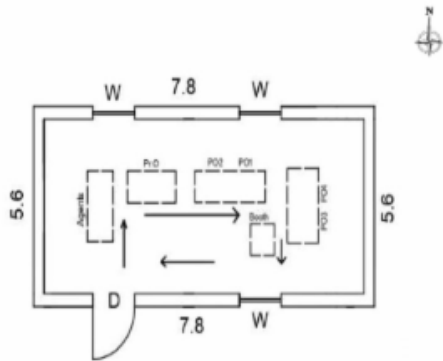

**Google Map View**

**Polling Station Building Front View**

**Polling Station Front View**

**Cad View**

**Key MAP View**

சட்டமன்றத் தொகுதியின் எண் மற்றும் பெயர் : 133-வேடசந்தூர்  
பிரிவு எண் மற்றும் பெயர் : 1-வேடசந்தூர்(வ.கி) மற்றும் (பே), வடமதுரைரோடு வார்டு 3