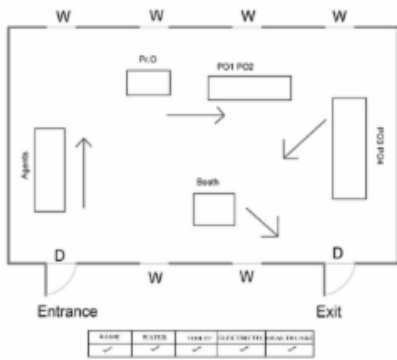

Google Map View

Polling Station Building Front View

Polling Station Front View

Cad View

Key MAP View

1 பெயர் : மஹிஷமர்த்தினி தந்தை பெயர்: முருகேசன் வீட்டு எண் : 1a வயது : 29 பாலினம் : பெண்	YFE0857847 Photo is available	2 பெயர் : பிரதீபா ரா தந்தை பெயர்: ராமசாமி வீட்டு எண் : 1ஏ வயது : 23 பாலினம் : பெண்	YFE2300390 Photo is available	3 பெயர் : ரேணுகா தந்தை பெயர்: ரெங்கராஜ் வீட்டு எண் : 2/257 வயது : 21 பாலினம் : பெண்	YFE2209997 Photo is available
4 பெயர் : சரவணக்குமார் தந்தை பெயர்: பொன்னுசாமி வீட்டு எண் : 2ஏ வயது : 27 பாலினம் : ஆண்	YFE2087518 Photo is available	5 பெயர் : பார்த்தசாரதி தந்தை பெயர்: கனகராஜ்செட்டியார் வீட்டு எண் : 4 வயது : 77 பாலினம் : ஆண்	LVN1469873 Photo is available	6 பெயர் : லலிதா கணவர் பெயர்: பார்த்தசாரதி வீட்டு எண் : 4 வயது : 70 பாலினம் : பெண்	LVN1469865 Photo is available
7 பெயர் : சாந்தி கணவர் பெயர்: செல்வக்குமார் வீட்டு எண் : 5பி வயது : 62 பாலினம் : பெண்	LVN4238689 Photo is available	8 பெயர் : பாண்டியம்மாள் கணவர் பெயர்: ரமேஷ் வீட்டு எண் : 6/37 வயது : 45 பாலினம் : பெண்	YFE1164003 Photo is available	9 பெயர் : கனீஜாபேகம் கணவர் பெயர்: நாசர்தீன் வீட்டு எண் : 6A வயது : 47 பாலினம் : பெண்	LVN2702603 Photo is available
10 பெயர் : தமிழரசி கணவர் பெயர்: சுப்புராஜ் வீட்டு எண் : 7 வயது : 53 பாலினம் : பெண்	LVN4268595 Photo is available	11 பெயர் : பிரஜீத் தந்தை பெயர்: கண்ணன் வீட்டு எண் : 8ஏ வயது : 23 பாலினம் : ஆண்	YFE2131555 Photo is available	12 பெயர் : முகேசுக்குமார் தந்தை பெயர்: பொன்மணி குமரேசன் வீட்டு எண் : 9 வயது : 30 பாலினம் : ஆண்	YFE0950071 Photo is available
13 பெயர் : கிருஷ்ணகுமார் தந்தை பெயர்: பொன்மணி குமரேசன் வீட்டு எண் : 9 வயது : 28 பாலினம் : ஆண்	YFE0950089 Photo is available	14 பெயர் : புவனா கணவர் பெயர்: படம்பா கவுண்டர் வீட்டு எண் : 9/3 வயது : 25 பாலினம் : பெண்	YFE1164037 Photo is available	15 பெயர் : நாசர்தீன் தந்தை பெயர்: காதர்பாட்சா வீட்டு எண் : 18 வயது : 63 பாலினம் : ஆண்	YFE1678234 Photo is available
16 பெயர் : பீபிஜான் கணவர் பெயர்: சிராசுதீன் வீட்டு எண் : 18 வயது : 54 பாலினம் : பெண்	YFE1678267 Photo is available	17 பெயர் : கார்த்திக் கிஷோர் தந்தை பெயர்: சுப்புராஜ் வீட்டு எண் : 21A வயது : 33 பாலினம் : ஆண்	YFE0896134 Photo is available	18 பெயர் : நிஷா நந்தினி தந்தை பெயர்: சுப்புராஜ் வீட்டு எண் : 21A வயது : 29 பாலினம் : பெண்	YFE0896118 Photo is available
19 பெயர் : பாலாஜி தந்தை பெயர்: மன்னார் வீட்டு எண் : 29 வயது : 50 பாலினம் : ஆண்	LVN4119715 Photo is available	20 பெயர் : சண்முகபிரியா கணவர் பெயர்: பாலாஜி வீட்டு எண் : 29 வயது : 43 பாலினம் : பெண்	YFE0280990 Photo is available	21 பெயர் : கற்குவேல் தந்தை பெயர்: கண்ணன் வீட்டு எண் : 44 வயது : 25 பாலினம் : ஆண்	YFE2173409 Photo is available
22 பெயர் : ஜெகதாம்பாள் கணவர் பெயர்: சந்திரசேகர் வீட்டு எண் : 44B வயது : 77 பாலினம் : பெண்	LVN3337912 Photo is available	23 பெயர் : கண்ணன் தந்தை பெயர்: சந்திரசேகன் வீட்டு எண் : 44B வயது : 58 பாலினம் : ஆண்	LVN3337862 Photo is available	24 பெயர் : மாரியம்மாள் கணவர் பெயர்: கண்ணன் வீட்டு எண் : 44B வயது : 52 பாலினம் : பெண்	LVN3337920 Photo is available
25 பெயர் : நதியா தந்தை பெயர்: கண்ணன் வீட்டு எண் : 44பீ வயது : 27 பாலினம் : பெண்	YFE1163997 Photo is available	26 பெயர் : சதீஸ் தந்தை பெயர்: பூபதி வீட்டு எண் : 55 வயது : 44 பாலினம் : ஆண்	LVN4119723 Photo is available	27 பெயர் : பௌசியா பேகம் கணவர் பெயர்: ரியாஜ் தீன் வீட்டு எண் : 58B வயது : 35 பாலினம் : பெண்	YFE0950030 Photo is available
28 பெயர் : ரியாஜ்தீன் தந்தை பெயர்: சக்கரமுமது வீட்டு எண் : 58D வயது : 41 பாலினம் : ஆண்	YFE0553883 Photo is available	29 பெயர் : சக்கரை முஹம்மது தந்தை பெயர்: முஹம்மது யூசுப் வீட்டு எண் : 58E வயது : 64 பாலினம் : ஆண்	YFE0070045 Photo is available	30 பெயர் : அரபுஅலி தந்தை பெயர்: சக்கரைமுஹம்மது வீட்டு எண் : 58E வயது : 44 பாலினம் : ஆண்	YFE0429209 Photo is available