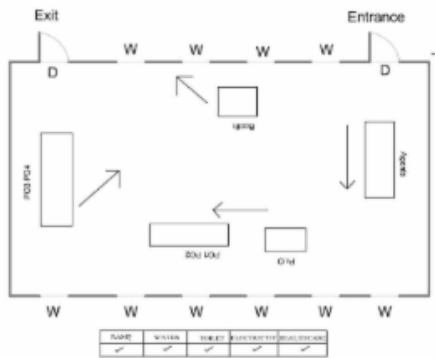

Google Map View

Polling Station Building Front View

Polling Station Front View

Cad View

Key MAP View

1 பெயர் : சிலம்பரசன் தந்தை பெயர்: திருமூர்த்தி வீட்டு எண் : 0 வயது : 20 பாலினம் : ஆண்	YFE2326221 Photo is available	2 பெயர் : நசிமா கணவர் பெயர்: இபுராம்ஷா வீட்டு எண் : 1 வயது : 41 பாலினம் : பெண்	YFE0554352 Photo is available	3 பெயர் : ஹரிஹரன் தந்தை பெயர்: கர்ணன் வீட்டு எண் : 1 வயது : 24 பாலினம் : ஆண்	YFE2087773 Photo is available
4 பெயர் : மதுமிதா கணவர் பெயர்: துரைபாண்டி வீட்டு எண் : 01 வயது : 21 பாலினம் : பெண்	YFE2234987 Photo is available	5 பெயர் : சத்யா தந்தை பெயர்: தண்டபாணி வீட்டு எண் : 1A வயது : 31 பாலினம் : பெண்	YFE0764829 Photo is available	6 பெயர் : வளர்மதி கணவர் பெயர்: ராஜேந்திரன் வீட்டு எண் : 1A வயது : 30 பாலினம் : பெண்	YFE0825489 Photo is available
7 பெயர் : நலுபியா கணவர் பெயர்: அரபுஅப்துல்ரஹிம் வீட்டு எண் : 1G வயது : 35 பாலினம் : பெண்	YFE0268169 Photo is available	8 பெயர் : மீனா தந்தை பெயர்: கன்னாயிரம் வீட்டு எண் : 2 வயது : 28 பாலினம் : பெண்	YNK1453653 Photo is available	9 பெயர் : சுதா தந்தை பெயர்: வடசுமணன் வீட்டு எண் : 2 (1) வயது : 23 பாலினம் : பெண்	YFE2087880 Photo is available
10 பெயர் : அருண் தந்தை பெயர்: சுப்பிரமணியன் வீட்டு எண் : 2-11 வயது : 39 பாலினம் : ஆண்	LVN4269015 Photo is available	11 பெயர் : பாண்டிமீனா கணவர் பெயர்: மாரிமுத்து வீட்டு எண் : 2ஏ வயது : 31 பாலினம் : பெண்	YFE1124270 Photo is available	12 பெயர் : சக்திவேல் தந்தை பெயர்: நாகராஜ் வீட்டு எண் : 3 வயது : 51 பாலினம் : ஆண்	YFE0281543 Photo is available
13 பெயர் : யமுனா கணவர் பெயர்: கிருஷ்ணமூர்த்தி வீட்டு எண் : 3 வயது : 46 பாலினம் : பெண்	YFE0554477 Photo is available	14 பெயர் : பூபேஷ் தந்தை பெயர்: சம்பத் வீட்டு எண் : 3 வயது : 20 பாலினம் : ஆண்	YFE2279529 Photo is available	15 பெயர் : தனலெட்சுமி கணவர் பெயர்: கனியமூர்த்தி வீட்டு எண் : 3-13 வயது : 46 பாலினம் : பெண்	YFE0367094 Photo is available
16 பெயர் : மோகனசுந்தரி கணவர் பெயர்: பாண்டிதுரை வீட்டு எண் : 3பி4 வயது : 28 பாலினம் : பெண்	YFE2243491 Photo is available	17 பெயர் : விக்கேஷ் பாண்டியன் தந்தை பெயர்: கிருஷ்ண மூர்த்தி வீட்டு எண் : 3எஃப் வயது : 22 பாலினம் : ஆண்	YFE2296937 Photo is available	18 பெயர் : விஜய் பாண்டியன் கி தந்தை பெயர்: கிருஷ்ணமூர்த்தி வீட்டு எண் : 3எஃப் வயது : 20 பாலினம் : ஆண்	YFE2378321 Photo is available
19 பெயர் : சுப்ரமணி தந்தை பெயர்: கிருஷ்ணசாமி வீட்டு எண் : 4 வயது : 58 பாலினம் : ஆண்	YFE1681774 Photo is available	20 பெயர் : முத்துசெல்வி கணவர் பெயர்: சுப்ரமணி வீட்டு எண் : 4 வயது : 56 பாலினம் : பெண்	YFE1681782 Photo is available	21 பெயர் : நவந்தீ கிருஷ்ணன் தந்தை பெயர்: செந்தில்குமார் வீட்டு எண் : 4 வயது : 26 பாலினம் : ஆண்	YFE1124189 Photo is available
22 பெயர் : லோகேஷ்வரன் தந்தை பெயர்: செந்தில்குமார் வீட்டு எண் : 4 வயது : 24 பாலினம் : ஆண்	YFE2087757 Photo is available	23 பெயர் : நந்தீஸ்வரி தந்தை பெயர்: சவடப்பன் வீட்டு எண் : 5 வயது : 57 பாலினம் : பெண்	YFE1608926 Photo is available	24 பெயர் : கனேசன் தந்தை பெயர்: ராமசாமி வீட்டு எண் : 5 வயது : 56 பாலினம் : ஆண்	YFE0823138 Photo is available
25 பெயர் : சக்திவேல் தந்தை பெயர்: கன்னியப்பன் வீட்டு எண் : 5 வயது : 51 பாலினம் : ஆண்	YFE0554444 Photo is available	26 பெயர் : மீனாட்சி கணவர் பெயர்: சக்திவேல் வீட்டு எண் : 5 வயது : 42 பாலினம் : பெண்	YFE0554436 Photo is available	27 பெயர் : பார்த்திபன் தந்தை பெயர்: சக்திவேல் வீட்டு எண் : 6 வயது : 25 பாலினம் : ஆண்	YFE2087807 Photo is available
28 பெயர் : தீபகுமார் தந்தை பெயர்: சுப்பிரமணி வீட்டு எண் : 6 வயது : 20 பாலினம் : ஆண்	YFE2289908 Photo is available	29 பெயர் : பால்பாண்டி தந்தை பெயர்: காயம்பு வீட்டு எண் : 6-22 வயது : 53 பாலினம் : ஆண்	LVN4120382 Photo is available	30 பெயர் : அரபுஅப்துல்ரஹிம் தந்தை பெயர்: மதர்ஷா வீட்டு எண் : 7 வயது : 40 பாலினம் : ஆண்	LVN2705390 Photo is available