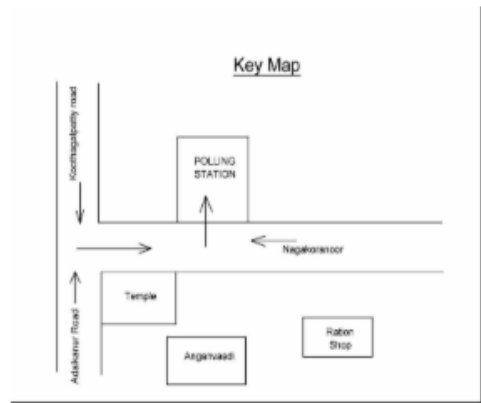

Google Map View

Polling Station Building Front View

Polling Station Front View

Cad View

Key MAP View

1 பெயர் : தனலட்சுமி தந்தை பெயர்: பொன்னன் வீட்டு எண் : 0 வயது : 49 பாலினம் : பெண் Photo is available	YFE1387737	2 பெயர் : சுப்பிரமணி தந்தை பெயர்: ரெங்கசாமி வீட்டு எண் : 1 வயது : 73 பாலினம் : ஆண் Photo is available	YFE0912741	3 பெயர் : செல்லப்பாண்டி தந்தை பெயர்: பூலோகம் வீட்டு எண் : 1 வயது : 61 பாலினம் : ஆண் Photo is available	YFE1701101
4 பெயர் : தேன்மொழி கணவர் பெயர்: செல்லப்பாண்டி வீட்டு எண் : 1 வயது : 57 பாலினம் : பெண் Photo is available	YFE1701119	5 பெயர் : ராஜாமோஹன் தந்தை பெயர்: பூலோகம் வீட்டு எண் : 1 வயது : 55 பாலினம் : ஆண் Photo is available	YFE2019099	6 பெயர் : சுபாஷினி கணவர் பெயர்: ராஜாமோஹன் வீட்டு எண் : 1 வயது : 46 பாலினம் : பெண் Photo is available	YFE2019107
7 பெயர் : கார்த்திக் தந்தை பெயர்: பிச்சைமுத்து வீட்டு எண் : 1 வயது : 32 பாலினம் : ஆண் Photo is available	YFE0825737	8 பெயர் : ஹேமலதா கணவர் பெயர்: கார்த்திக் வீட்டு எண் : 1 வயது : 28 பாலினம் : பெண் Photo is available	YFE0950469	# 9 பெயர் : ஜி சேது நாராயணன் தந்தை பெயர்: கோபாலன் வீட்டு எண் : 1-171 வயது : 51 பாலினம் : ஆண் Photo is available	YFE0429381
10 பெயர் : புவனேஸ்வரி கணவர் பெயர்: சேது நாராயணன் வீட்டு எண் : 1-171 வயது : 47 பாலினம் : பெண் Photo is available	YFE1085513	11 பெயர் : சந்தோஷகுமார் -- தந்தை பெயர்: சண்முகசுந்தரம் வீட்டு எண் : 1A வயது : 48 பாலினம் : ஆண் Photo is available	YFE0464362	12 பெயர் : சுபலட்சுமி கணவர் பெயர்: நாகராஜ் வீட்டு எண் : 1A வயது : 38 பாலினம் : பெண் Photo is available	YFE0661926
13 பெயர் : பிரியதர்ஷினி தாயின் பெயர்: கவிதா வீட்டு எண் : 1ஏ வயது : 24 பாலினம் : பெண் Photo is available	YFE2018257	14 பெயர் : முத்துபாண்டி தந்தை பெயர்: மலைசாமி வீட்டு எண் : 1ஏ வயது : 24 பாலினம் : ஆண் Photo is available	YFE2088490	15 பெயர் : கார்த்திகா கணவர் பெயர்: ஆறுமுகசாமி வீட்டு எண் : 1ஏ வயது : 23 பாலினம் : பெண் Photo is available	YFE2088508
16 பெயர் : யுவ ராணி தந்தை பெயர்: கருப்புசாமி வீட்டு எண் : 1ஏ வயது : 23 பாலினம் : பெண் Photo is available	YFE2131902	17 பெயர் : மஹேந்திரபாணி தந்தை பெயர்: கோபாலகிருஷ்ணன் வீட்டு எண் : 1ஏ வயது : 23 பாலினம் : ஆண் Photo is available	YFE2131910	18 பெயர் : ஜனனி கா தந்தை பெயர்: நாகராஜ் வீட்டு எண் : 1/ஸி வயது : 20 பாலினம் : பெண் Photo is available	YFE2263853
19 பெயர் : பூலோகபாஸ்கரன் தந்தை பெயர்: செல்லப்பாண்டியன் வீட்டு எண் : 1E வயது : 30 பாலினம் : ஆண் Photo is available	YFE0765420	20 பெயர் : முகிலரசி தந்தை பெயர்: ராஜாமோஹன் வீட்டு எண் : 1ஏ வயது : 19 பாலினம் : பெண் Photo is available	YFE2324614	21 பெயர் : முத்துமலை தந்தை பெயர்: காளியப்பநாடார் வீட்டு எண் : 2 வயது : 69 பாலினம் : ஆண் Photo is available	LVN1538230
22 பெயர் : அம்சலட்சுமி கணவர் பெயர்: முத்துமலை வீட்டு எண் : 2 வயது : 61 பாலினம் : பெண் Photo is available	LVN1538222	23 பெயர் : சுசீலா கணவர் பெயர்: மயில்சாமி வீட்டு எண் : 2 வயது : 60 பாலினம் : பெண் Photo is available	YFE1701143	24 பெயர் : செல்வராஜ் தந்தை பெயர்: மயில்சாமி வீட்டு எண் : 2 வயது : 50 பாலினம் : ஆண் Photo is available	YFE1701168
25 பெயர் : உமாமகேஸ்வரி தந்தை பெயர்: நாகராஜன் வீட்டு எண் : 2 வயது : 39 பாலினம் : பெண் Photo is available	LVN2702355	26 பெயர் : கருப்புசாமி தந்தை பெயர்: மயில்சாமி வீட்டு எண் : 2 வயது : 38 பாலினம் : ஆண் Photo is available	YFE0464099	27 பெயர் : சரவணன் தந்தை பெயர்: முத்துமலை வீட்டு எண் : 2 வயது : 31 பாலினம் : ஆண் Photo is available	YFE0661959
28 பெயர் : மீனா கணவர் பெயர்: கணேசன் வீட்டு எண் : 2/56 வயது : 35 பாலினம் : பெண் Photo is available	YFE1164607	29 பெயர் : கிருஷ்ணன் தந்தை பெயர்: பெருமாள் ஆசாரி வீட்டு எண் : 3 வயது : 79 பாலினம் : ஆண் Photo is available	LVN4120515	30 பெயர் : மாரியம்மாள் கணவர் பெயர்: கிருஷ்ணன் வீட்டு எண் : 3 வயது : 70 பாலினம் : பெண் Photo is available	YFE1701176