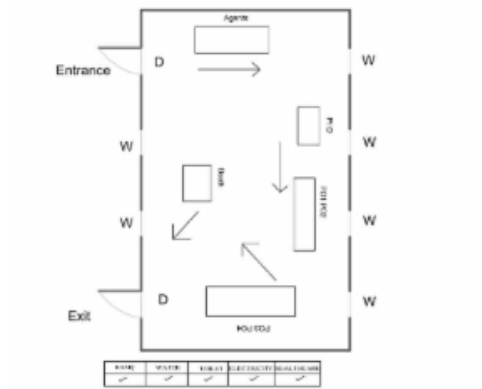

Google Map View

Polling Station Building Front View

Polling Station Front View

Cad View

Key MAP View

1 பெயர் : தனலட்சுமி தந்தை பெயர்: பொன்னன் வீட்டு எண் : 0 வயது : 49 பாலினம் : பெண் Photo is available	YFE1387737	2 பெயர் : சுப்பிரமணி தந்தை பெயர்: ரெங்கசாமி வீட்டு எண் : 1 வயது : 73 பாலினம் : ஆண் Photo is available	YFE0912741	3 பெயர் : செல்லப்பாண்டி தந்தை பெயர்: பூலோகம் வீட்டு எண் : 1 வயது : 61 பாலினம் : ஆண் Photo is available	YFE1701101
4 பெயர் : தேன்மொழி கணவர் பெயர்: செல்லப்பாண்டி வீட்டு எண் : 1 வயது : 57 பாலினம் : பெண் Photo is available	YFE1701119	5 பெயர் : ராஜாமோஹன் தந்தை பெயர்: பூலோகம் வீட்டு எண் : 1 வயது : 55 பாலினம் : ஆண் Photo is available	YFE2019099	6 பெயர் : சுபாஷினி கணவர் பெயர்: ராஜாமோஹன் வீட்டு எண் : 1 வயது : 46 பாலினம் : பெண் Photo is available	YFE2019107
7 பெயர் : கார்த்திக் தந்தை பெயர்: பிச்சைமுத்து வீட்டு எண் : 1 வயது : 32 பாலினம் : ஆண் Photo is available	YFE0825737	8 பெயர் : ஹேமலதா கணவர் பெயர்: கார்த்திக் வீட்டு எண் : 1 வயது : 28 பாலினம் : பெண் Photo is available	YFE0950469	# 9 பெயர் : ஜி சேது நாராயணன் தந்தை பெயர்: கோபாலன் வீட்டு எண் : 1-171 வயது : 51 பாலினம் : ஆண் Photo is available	YFE0429381
10 பெயர் : புவனேஸ்வரி கணவர் பெயர்: சேது நாராயணன் வீட்டு எண் : 1-171 வயது : 47 பாலினம் : பெண் Photo is available	YFE1085513	11 பெயர் : சந்தோஷகுமார் -- தந்தை பெயர்: சண்முகசுந்தரம் வீட்டு எண் : 1A வயது : 48 பாலினம் : ஆண் Photo is available	YFE0464362	12 பெயர் : சுபலட்சுமி கணவர் பெயர்: நாகராஜ் வீட்டு எண் : 1A வயது : 38 பாலினம் : பெண் Photo is available	YFE0661926
13 பெயர் : பிரியதர்ஷினி தாயின் பெயர்: கவிதா வீட்டு எண் : 1ஏ வயது : 24 பாலினம் : பெண் Photo is available	YFE2018257	14 பெயர் : முத்துபாண்டி தந்தை பெயர்: மலைசாமி வீட்டு எண் : 1ஏ வயது : 24 பாலினம் : ஆண் Photo is available	YFE2088490	15 பெயர் : கார்த்திகா கணவர் பெயர்: ஆறுமுகசாமி வீட்டு எண் : 1ஏ வயது : 23 பாலினம் : பெண் Photo is available	YFE2088508
16 பெயர் : யுவ ராணி தந்தை பெயர்: கருப்புசாமி வீட்டு எண் : 1ஏ வயது : 23 பாலினம் : பெண் Photo is available	YFE2131902	17 பெயர் : மஹேந்திரபாணி தந்தை பெயர்: கோபாலகிருஷ்ணன் வீட்டு எண் : 1ஏ வயது : 23 பாலினம் : ஆண் Photo is available	YFE2131910	18 பெயர் : ஜனனி கா தந்தை பெயர்: நாகராஜ் வீட்டு எண் : 1/ஸி வயது : 20 பாலினம் : பெண் Photo is available	YFE2263853
19 பெயர் : பூலோகபாஸ்கரன் தந்தை பெயர்: செல்லப்பாண்டியன் வீட்டு எண் : 1E வயது : 30 பாலினம் : ஆண் Photo is available	YFE0765420	20 பெயர் : முகிலரசி தந்தை பெயர்: ராஜாமோஹன் வீட்டு எண் : 1ஏ வயது : 19 பாலினம் : பெண் Photo is available	YFE2324614	21 பெயர் : முத்துமலை தந்தை பெயர்: காளியப்பநாடார் வீட்டு எண் : 2 வயது : 69 பாலினம் : ஆண் Photo is available	LVN1538230
22 பெயர் : அம்சலட்சுமி கணவர் பெயர்: முத்துமலை வீட்டு எண் : 2 வயது : 61 பாலினம் : பெண் Photo is available	LVN1538222	23 பெயர் : சுசீலா கணவர் பெயர்: மயில்சாமி வீட்டு எண் : 2 வயது : 60 பாலினம் : பெண் Photo is available	YFE1701143	24 பெயர் : செல்வராஜ் தந்தை பெயர்: மயில்சாமி வீட்டு எண் : 2 வயது : 50 பாலினம் : ஆண் Photo is available	YFE1701168
25 பெயர் : உமாமகேஸ்வரி தந்தை பெயர்: நாகராஜன் வீட்டு எண் : 2 வயது : 39 பாலினம் : பெண் Photo is available	LVN2702355	26 பெயர் : கருப்புசாமி தந்தை பெயர்: மயில்சாமி வீட்டு எண் : 2 வயது : 38 பாலினம் : ஆண் Photo is available	YFE0464099	27 பெயர் : சரவணன் தந்தை பெயர்: முத்துமலை வீட்டு எண் : 2 வயது : 31 பாலினம் : ஆண் Photo is available	YFE0661959
28 பெயர் : மீனா கணவர் பெயர்: கணேசன் வீட்டு எண் : 2/56 வயது : 35 பாலினம் : பெண் Photo is available	YFE1164607	29 பெயர் : கிருஷ்ணன் தந்தை பெயர்: பெருமாள் ஆசாரி வீட்டு எண் : 3 வயது : 79 பாலினம் : ஆண் Photo is available	LVN4120515	30 பெயர் : மாரியம்மாள் கணவர் பெயர்: கிருஷ்ணன் வீட்டு எண் : 3 வயது : 70 பாலினம் : பெண் Photo is available	YFE1701176