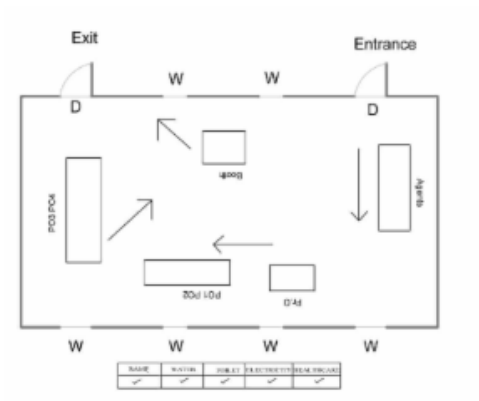

Google Map View

Polling Station Building Front View

Polling Station Front View

Cad View

Key MAP View

சட்டமன்றத் தொகுதியின் எண் மற்றும் பெயர் : 133-வேடசந்தூர் பிரிவு எண் மற்றும் பெயர் 1-வே.புதுக்கோட்டை (வ.கி) மற்றும் (ஊ), நாகக்கோனாலூர் வார்டு 1