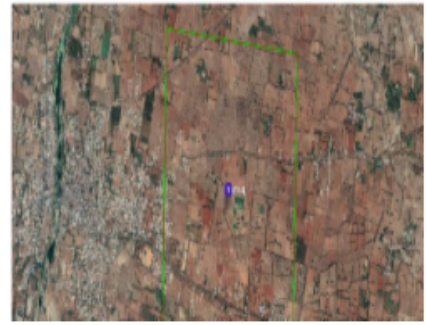

3. வாக்குச் சாவடியின் விவரங்கள்

வாக்குச் சாவடியின் எண் மற்றும் பெயர் : 188 - ஊராட்சி ஒன்றிய நடுநிலைப் பள்ளி மேற்குபார்த்த ஆர்.சி.சி கட்டிடம்- நாகக்கோனானூர்-624710 வாக்குச் சாவடியின் முகவரி : ஊராட்சி ஒன்றிய நடுநிலைப் பள்ளி, நாகக்கோனானூர்-624710	வாக்குச் சாவடியின் வகைப்பாடு (ஆண்/பெண்/பொது) துணை வாக்குச் சாவடிகளின் எண்ணிக்கை :	பொது 0
--	--	----------------------

Google Map View

Polling Station Building Front View

Polling Station Front View

Cad View

Key MAP View

சட்டமன்றத் தொகுதியின் எண் மற்றும் பெயர் : 133-வேடசந்தூர் பிரிவு எண் மற்றும் பெயர் 1-வே.புதுக்கோட்டை (வ.கி) மற்றும் (ஊ), நாகக்கோனாலூர் வார்டு 1