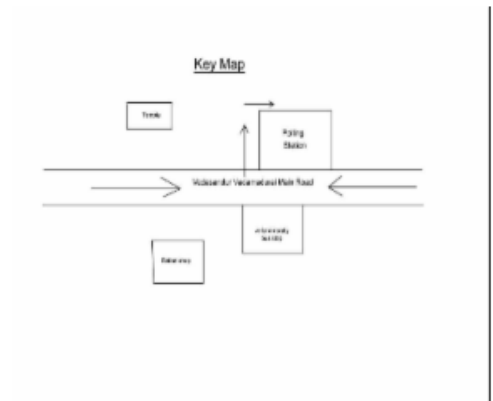

Google Map View

Polling Station Building Front View

Polling Station Front View

Cad View

Key MAP View

சட்டமன்றத் தொகுதியின் எண் மற்றும் பெயர் : 133-வேடசந்தூர் பிரிவு எண் மற்றும் பெயர் 1-வே.புதுக்கோட்டை (வ.கி) மற்றும் (ஊ), நாகக்கோனாலூர் வார்டு 1