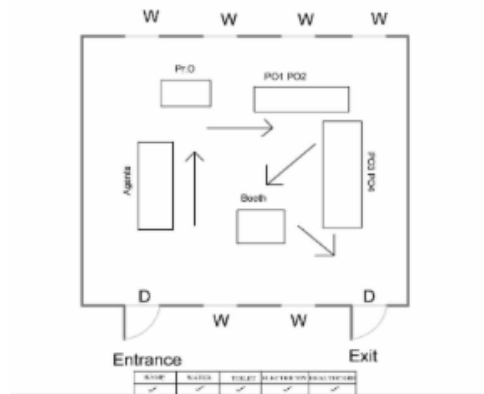

Cad View

Key MAP View