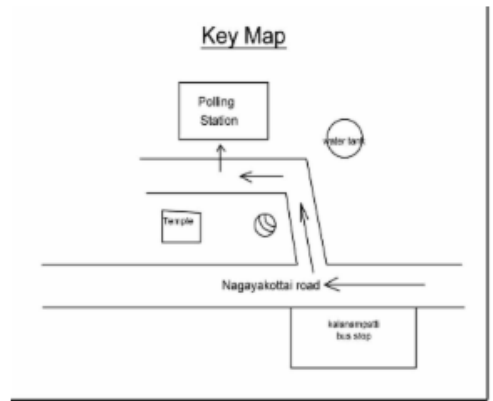

Cad View

Key MAP View