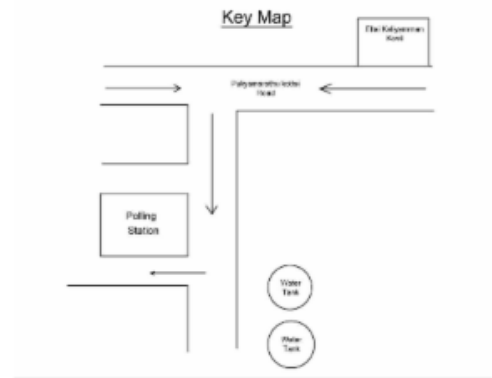

Google Map View

Polling Station Building Front View

Polling Station Front View

Cad View

Key MAP View

சட்டமன்றத் தொகுதியின் எண் மற்றும் பெயர் : 133-வேடசந்தூர் பிரிவு எண் மற்றும் பெயர் 1-வேடசந்தூர்(வ.கி) நாகம்பட்டி (ஊ), சேனன்கோட்டை வார்டு 1