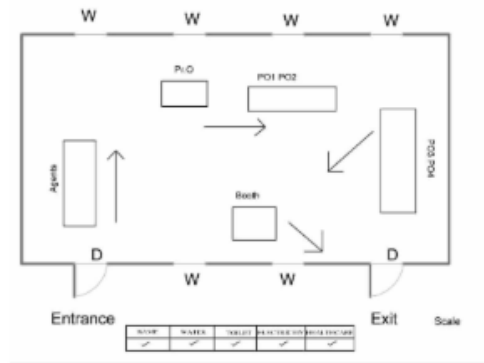

Google Map View

Polling Station Building Front View

Polling Station Front View

Cad View

Key MAP View

சட்டமன்றத் தொகுதியின் எண் மற்றும் பெயர் : 133-வேடசந்தூர் பிரிவு எண் மற்றும் பெயர் 1-வேடசந்தூர்(வ.கி) நாகம்பட்டி (ஊ), சேனன்கோட்டை வார்டு 1