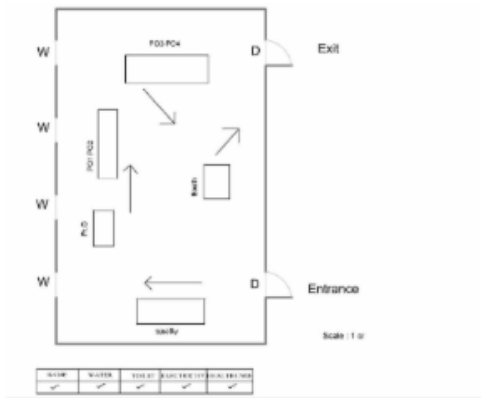

வாக்காளர் பதிவு அலுவலரின்
கையொப்பம்

Nazri Naksha

Google Map View

Polling Station Building Front View

Polling Station Front View

Cad View

Key MAP View

சட்டமன்றத் தொகுதியின் எண் மற்றும் பெயர் : 133-வேடசந்தூர் பிரிவு எண் மற்றும் பெயர் 1-வேடசந்தூர்(வ.கி) நாகம்பட்டி (ஊ), கருக்காம்பட்டி வார்டு 2