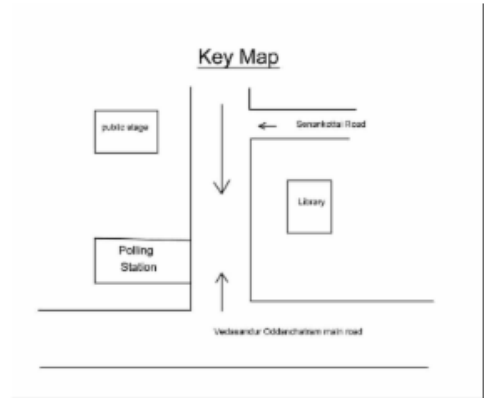

வாக்காளர் பதிவு அலுவலரின்
கையொப்பம்

Nazri Naksha

Google Map View

Polling Station Building Front View

Polling Station Front View

Cad View

Key MAP View

சட்டமன்றத் தொகுதியின் எண் மற்றும் பெயர் : 133-வேடசந்தூர் பிரிவு எண் மற்றும் பெயர் 1-வேடசந்தூர்(வ.கி) நாகம்பட்டி (ஊ), கருக்காம்பட்டி வார்டு 2