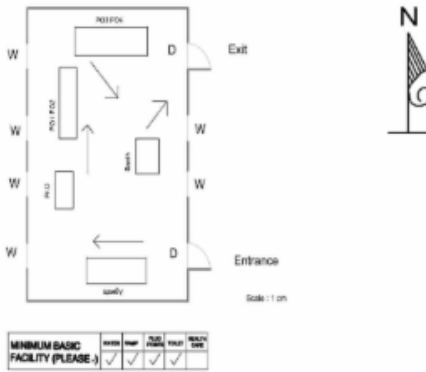

Google Map View

Polling Station Building Front View

Polling Station Front View

Cad View

Key MAP View

1	YFE2328359	பெயர் : ராமலட்சுமி தந்தை பெயர்: ரமேஷ் வீட்டு எண் : 0 வயது : 19 பாலினம் : பெண்	Photo is available	2	YFE2362325	பெயர் : தர்ஷினி மு தந்தை பெயர்: முனியப்பன் வீட்டு எண் : 0 வயது : 19 பாலினம் : பெண்	Photo is available	3	YFE2321180	பெயர் : பழனிச்சாமி தந்தை பெயர்: செல்லப்பகவுண்டர் வீட்டு எண் : 1 வயது : 62 பாலினம் : ஆண்	Photo is available
4	YFE0860270	பெயர் : சுப்புலட்சுமி கணவர் பெயர்: முனியப்பன் வீட்டு எண் : 1 வயது : 57 பாலினம் : பெண்	Photo is available	5	YFE0769927	பெயர் : பாலசுப்பிரமணி தந்தை பெயர்: ராமசாமி வீட்டு எண் : 1 வயது : 50 பாலினம் : ஆண்	Photo is available	6	YFE0069898	பெயர் : பிரேமா கணவர் பெயர்: ராஜசேகர் வீட்டு எண் : 1 வயது : 45 பாலினம் : பெண்	Photo is available
7	YFE0769810	பெயர் : ராஜாமணி கணவர் பெயர்: பாலசுப்பிரமணி வீட்டு எண் : 1 வயது : 42 பாலினம் : பெண்	Photo is available	8	YFE0953455	பெயர் : ஞானசேகர் தந்தை பெயர்: சுப்பிரமணி வீட்டு எண் : 1 வயது : 29 பாலினம் : ஆண்	Photo is available	9	YFE2204832	பெயர் : சூர்யா கணவர் பெயர்: சிவக்குமார் வீட்டு எண் : 1 வயது : 29 பாலினம் : பெண்	Photo is available
10	YFE1032002	பெயர் : கோபிநாத் தந்தை பெயர்: சுப்பிரமணி வீட்டு எண் : 1 வயது : 27 பாலினம் : ஆண்	Photo is available	11	YFE2090751	பெயர் : பாரதிதாசன் தந்தை பெயர்: கணேசன் வீட்டு எண் : 1 வயது : 24 பாலினம் : ஆண்	Photo is available	12	YFE2181717	பெயர் : கீர்த்தனா லட்சுமி தந்தை பெயர்: முனியப்பன் வீட்டு எண் : 1 வயது : 22 பாலினம் : பெண்	Photo is available
13	YFE2204683	பெயர் : மலர்விழி தந்தை பெயர்: ஜெயராமன் வீட்டு எண் : 1 வயது : 21 பாலினம் : பெண்	Photo is available	14	YFE2175933	பெயர் : சுவேதா தந்தை பெயர்: பாலசுப்பிரமணி வீட்டு எண் : 1-2-136 வயது : 22 பாலினம் : பெண்	Photo is available	15	YFE2204980	பெயர் : கருப்பணகவுண்டர் தந்தை பெயர்: கருப்பன் வீட்டு எண் : 1/41 வயது : 44 பாலினம் : ஆண்	Photo is available
16	YFE2020154	பெயர் : செல்வராணி கணவர் பெயர்: திருமூர்த்தி வீட்டு எண் : 1/62 வயது : 45 பாலினம் : பெண்	Photo is available	17	YFE2309201	பெயர் : கவினா தி செ தந்தை பெயர்: திருமூர்த்தி வீட்டு எண் : 1/62 வயது : 21 பாலினம் : பெண்	Photo is available	18	YFE2132850	பெயர் : கார்திகாயினி கணவர் பெயர்: கிருஷ்ணமூர்த்தி வீட்டு எண் : 1/66 வயது : 52 பாலினம் : பெண்	Photo is available
19	YFE1055995	பெயர் : சரவணப்பெருமாள் தந்தை பெயர்: நாச்சிமுத்து வீட்டு எண் : 1-73 வயது : 27 பாலினம் : ஆண்	Photo is available	20	YFE1031970	பெயர் : கற்பகவள்ளி தந்தை பெயர்: கணேசன் வீட்டு எண் : 1-79 வயது : 27 பாலினம் : பெண்	Photo is available	21	YFE0897421	பெயர் : மகாசூரியா கணவர் பெயர்: இலட்சுமிகாந்தன் வீட்டு எண் : 1-88 வயது : 31 பாலினம் : பெண்	Photo is available
22	RTO1617281	பெயர் : சின்னப்பா கணவர் பெயர்: முத்துசாமி வீட்டு எண் : 1/104 வயது : 68 பாலினம் : பெண்	Photo is available	23	RTO1617497	பெயர் : மணிமேகலை தந்தை பெயர்: முத்துசாமி வீட்டு எண் : 1/104 வயது : 41 பாலினம் : பெண்	Photo is available	24	UDV0354407	பெயர் : பழனிச்சாமி தந்தை பெயர்: கருப்பையா கவுண்டர் வீட்டு எண் : 1/119 வயது : 62 பாலினம் : ஆண்	Photo is available
25	UDV0355032	பெயர் : பொம்மக்காள் கணவர் பெயர்: பழனிச்சாமி வீட்டு எண் : 1/119 வயது : 57 பாலினம் : பெண்	Photo is available	26	YFE0953471	பெயர் : பாண்டேஸ்வரி கணவர் பெயர்: சீனிவாசன் வீட்டு எண் : 1-119A வயது : 40 பாலினம் : பெண்	Photo is available	27	YFE0953489	பெயர் : அழகு கணவர் பெயர்: செல்லவேல் வீட்டு எண் : 1-119A வயது : 38 பாலினம் : பெண்	Photo is available
28	YFE0953463	பெயர் : சிவராமன் தந்தை பெயர்: மனோகரன் வீட்டு எண் : 1-119A வயது : 35 பாலினம் : ஆண்	Photo is available	29	YFE2328193	பெயர் : தேவிப்பிரியா தந்தை பெயர்: முனியப்பன் வீட்டு எண் : 1/123 வயது : 21 பாலினம் : பெண்	Photo is available	30	YFE2156628	பெயர் : வேலுச்சாமி தந்தை பெயர்: வேலுச்சாமி வீட்டு எண் : 1/151 வயது : 74 பாலினம் : ஆண்	Photo is available