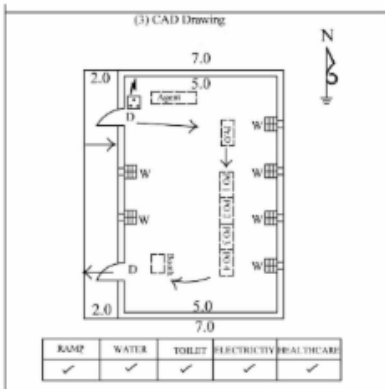

Google Map View

Polling Station Building Front View

Polling Station Front View

Cad View

Key MAP View

சட்டமன்றத் தொகுதியின் எண் மற்றும் பெயர் : 133-வேடசந்தூர் பிரிவு எண் மற்றும் பெயர் 1-வேடசந்தூர்(வ.கி) நாகம்பட்டி (ஊ), நாகம்பட்டி வார்டு4