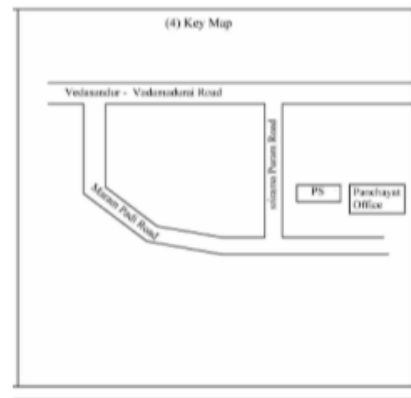

Google Map View

Polling Station Building Front View

Polling Station Front View

Cad View

Key MAP View

சட்டமன்றத் தொகுதியின் எண் மற்றும் பெயர் : 133-வேடசந்தூர் பிரிவு எண் மற்றும் பெயர் 1-வேடசந்தூர்(வ.கி) நாகம்பட்டி (ஊ), நாகம்பட்டி வார்டு4