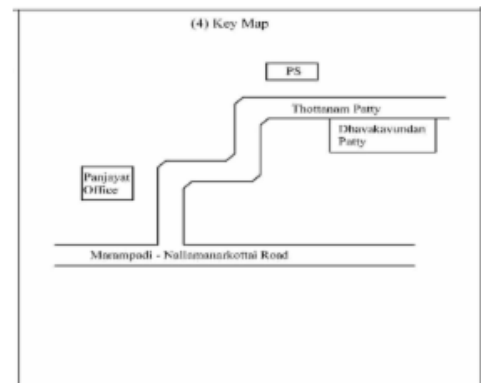

Cad View

Key MAP View