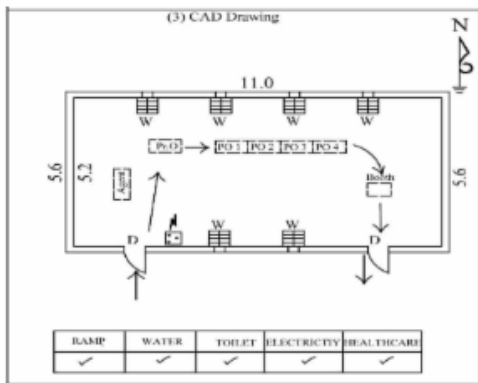

Cad View

Key MAP View