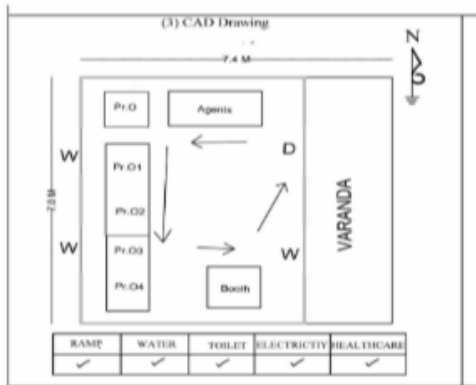

Google Map View

Polling Station Building Front View

Polling Station Front View

Cad View

Key MAP View

1	YFE2267441	பெயர் : கருப்பையா தந்தை பெயர்: சின்னச்சாமி வீட்டு எண் : 0 வயது : 28 பாலினம் : ஆண்	Photo is available	2	YFE2133262	பெயர் : தாமரை செல்வி கணவர் பெயர்: ரெங்க ராஜ் வீட்டு எண் : 1ஏ வயது : 29 பாலினம் : பெண்	Photo is available	3	YFE2133296	பெயர் : மணிகண்ட பிரபு தந்தை பெயர்: சின்னா பிள்ளை வீட்டு எண் : 1ஏ வயது : 25 பாலினம் : ஆண்	Photo is available
4	YFE2133304	பெயர் : பாரதி தந்தை பெயர்: ராதா கிருஷ்ணன் வீட்டு எண் : 1ஏ வயது : 23 பாலினம் : பெண்	Photo is available	S 5	YFE2093045	பெயர் : பழனிவேல் தந்தை பெயர்: சுப்பிரமணியன் வீட்டு எண் : 3/77 வயது : 26 பாலினம் : ஆண்	Photo is available	S2 6	YFE2277770	பெயர் : மோகனப்பிரியா ஆண்டிச்சாமி தந்தை பெயர்: ஆண்டிச்சாமி வீட்டு எண் : 3/88 வயது : 25 பாலினம் : பெண்	Photo is available
7	YFE2021301	பெயர் : சின்னச்சாமி தந்தை பெயர்: சின்னக்காளை வீட்டு எண் : 3/109 வயது : 42 பாலினம் : ஆண்	Photo is available	8	YFE2021319	பெயர் : பேச்சியம்மாள் கணவர் பெயர்: சின்னச்சாமி வீட்டு எண் : 3/109 வயது : 30 பாலினம் : பெண்	Photo is available	9	YFE0955799	பெயர் : அழகுமணி கணவர் பெயர்: முனியப்பன் வீட்டு எண் : 3-132A வயது : 41 பாலினம் : பெண்	Photo is available
10	YFE1166461	பெயர் : நந்தினி கணவர் பெயர்: தர்மதுரை வீட்டு எண் : 3/159 வயது : 29 பாலினம் : பெண்	Photo is available	S 11	YFE1166487	பெயர் : பிரியங்கா கணவர் பெயர்: சிவபெருமாள் வீட்டு எண் : 3/78 வயது : 28 பாலினம் : பெண்	Photo is available	12	LVN3895034	பெயர் : ஓச்சத்தேவர் தந்தை பெயர்: பகாத்தேவர் வீட்டு எண் : 3-236 வயது : 50 பாலினம் : ஆண்	Photo is available
S 13	YFE2267466	பெயர் : காயம்பு தந்தை பெயர்: தாவிது வீட்டு எண் : 3/263 வயது : 51 பாலினம் : ஆண்	Photo is available	S 14	YFE2267458	பெயர் : தேவி கணவர் பெயர்: காயம்பு வீட்டு எண் : 3/263 வயது : 43 பாலினம் : பெண்	Photo is available	S 15	YFE2267474	பெயர் : அஜித் தந்தை பெயர்: காயம்பு வீட்டு எண் : 3/263 வயது : 25 பாலினம் : ஆண்	Photo is available
16	YFE2092930	பெயர் : சந்திர சேகர் தந்தை பெயர்: வீரமுனியாண்டி வீட்டு எண் : 3/315 வயது : 31 பாலினம் : ஆண்	Photo is available	17	YFE0562132	பெயர் : முனியப்பன் தந்தை பெயர்: சுப்பிரமணியன் வீட்டு எண் : 89 வயது : 39 பாலினம் : ஆண்	Photo is available	18	YFE1688308	பெயர் : நாகம்மாள் கணவர் பெயர்: மலையப்ப கவுண்டர் வீட்டு எண் : 91 வயது : 79 பாலினம் : பெண்	Photo is available
19	YFE1688415	பெயர் : முத்தாயி தந்தை பெயர்: சுப்பாக் கவுண்டர் வீட்டு எண் : 103 வயது : 66 பாலினம் : பெண்	Photo is available	20	YFE2133221	பெயர் : முருகேசன் தந்தை பெயர்: மாயாண்டி வீட்டு எண் : 134-2 வயது : 26 பாலினம் : ஆண்	Photo is available	21	YFE2049773	பெயர் : கருப்பையா சின்னகாளை தந்தை பெயர்: சின்னகாளை வீட்டு எண் : 134/4 வயது : 51 பாலினம் : ஆண்	Photo is available