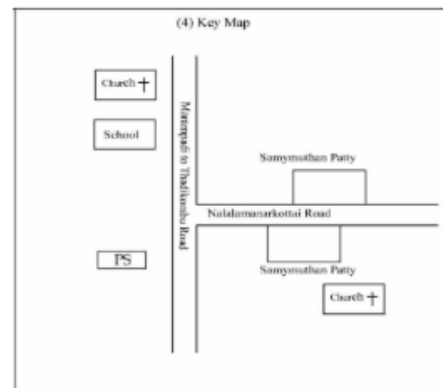

Google Map View

Polling Station Building Front View

Polling Station Front View

Cad View

Key MAP View

1	YFE2267441	பெயர் : கருப்பையா தந்தை பெயர்: சின்னச்சாமி வீட்டு எண் : 0 வயது : 28 பாலினம் : ஆண்	Photo is available	2	YFE2133262	பெயர் : தாமரை செல்வி கணவர் பெயர்: ரெங்க ராஜ் வீட்டு எண் : 1ஏ வயது : 29 பாலினம் : பெண்	Photo is available	3	YFE2133296	பெயர் : மணிகண்ட பிரபு தந்தை பெயர்: சின்னா பிள்ளை வீட்டு எண் : 1ஏ வயது : 25 பாலினம் : ஆண்	Photo is available
4	YFE2133304	பெயர் : பாரதி தந்தை பெயர்: ராதா கிருஷ்ணன் வீட்டு எண் : 1ஏ வயது : 23 பாலினம் : பெண்	Photo is available	S 5	YFE2093045	பெயர் : பழனிவேல் தந்தை பெயர்: சுப்பிரமணியன் வீட்டு எண் : 3/77 வயது : 26 பாலினம் : ஆண்	Photo is available	S2 6	YFE2277770	பெயர் : மோகனப்பிரியா ஆண்டிச்சாமி தந்தை பெயர்: ஆண்டிச்சாமி வீட்டு எண் : 3/88 வயது : 25 பாலினம் : பெண்	Photo is available
7	YFE2021301	பெயர் : சின்னச்சாமி தந்தை பெயர்: சின்னக்காளை வீட்டு எண் : 3/109 வயது : 42 பாலினம் : ஆண்	Photo is available	8	YFE2021319	பெயர் : பேச்சியம்மாள் கணவர் பெயர்: சின்னச்சாமி வீட்டு எண் : 3/109 வயது : 30 பாலினம் : பெண்	Photo is available	9	YFE0955799	பெயர் : அழகுமணி கணவர் பெயர்: முனியப்பன் வீட்டு எண் : 3-132A வயது : 41 பாலினம் : பெண்	Photo is available
10	YFE1166461	பெயர் : நந்தினி கணவர் பெயர்: தர்மதுரை வீட்டு எண் : 3/159 வயது : 29 பாலினம் : பெண்	Photo is available	S 11	YFE1166487	பெயர் : பிரியங்கா கணவர் பெயர்: சிவபெருமாள் வீட்டு எண் : 3/78 வயது : 28 பாலினம் : பெண்	Photo is available	12	LVN3895034	பெயர் : ஓச்சத்தேவர் தந்தை பெயர்: பகாத்தேவர் வீட்டு எண் : 3-236 வயது : 50 பாலினம் : ஆண்	Photo is available
S 13	YFE2267466	பெயர் : காயம்பு தந்தை பெயர்: தாவிது வீட்டு எண் : 3/263 வயது : 51 பாலினம் : ஆண்	Photo is available	S 14	YFE2267458	பெயர் : தேவி கணவர் பெயர்: காயம்பு வீட்டு எண் : 3/263 வயது : 43 பாலினம் : பெண்	Photo is available	S 15	YFE2267474	பெயர் : அஜித் தந்தை பெயர்: காயம்பு வீட்டு எண் : 3/263 வயது : 25 பாலினம் : ஆண்	Photo is available
16	YFE2092930	பெயர் : சந்திர சேகர் தந்தை பெயர்: வீரமுனியாண்டி வீட்டு எண் : 3/315 வயது : 31 பாலினம் : ஆண்	Photo is available	17	YFE0562132	பெயர் : முனியப்பன் தந்தை பெயர்: சுப்பிரமணியன் வீட்டு எண் : 89 வயது : 39 பாலினம் : ஆண்	Photo is available	18	YFE1688308	பெயர் : நாகம்மாள் கணவர் பெயர்: மலையப்ப கவுண்டர் வீட்டு எண் : 91 வயது : 79 பாலினம் : பெண்	Photo is available
19	YFE1688415	பெயர் : முத்தாயி தந்தை பெயர்: சுப்பாக் கவுண்டர் வீட்டு எண் : 103 வயது : 66 பாலினம் : பெண்	Photo is available	20	YFE2133221	பெயர் : முருகேசன் தந்தை பெயர்: மாயாண்டி வீட்டு எண் : 134-2 வயது : 26 பாலினம் : ஆண்	Photo is available	21	YFE2049773	பெயர் : கருப்பையா சின்னகாளை தந்தை பெயர்: சின்னகாளை வீட்டு எண் : 134/4 வயது : 51 பாலினம் : ஆண்	Photo is available