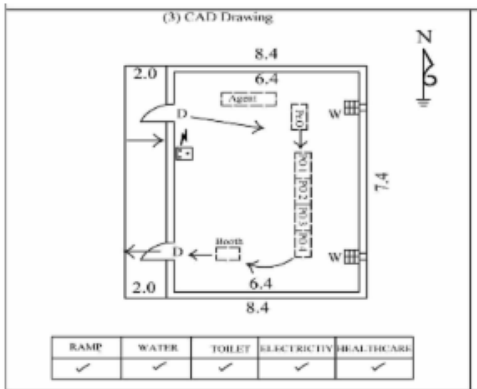

Google Map View

Polling Station Building Front View

Polling Station Front View

Cad View

Key MAP View

சட்டமன்றத் தொகுதியின் எண் மற்றும் பெயர் : 133-வேடசந்தூர் பிரிவு எண் மற்றும் பெயர் 1-மாரம்பாடி(வ.கி) மற்றும் (ஊ), சின்னமுத்தன்பட்டி கிழக்குதெரு வார்டு 4