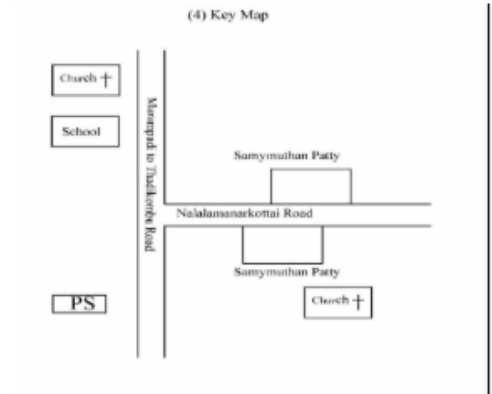

Google Map View

Polling Station Building Front View

Polling Station Front View

Cad View

Key MAP View

சட்டமன்றத் தொகுதியின் எண் மற்றும் பெயர் : 133-வேடசந்தூர் பிரிவு எண் மற்றும் பெயர் 1-மாரம்பாடி(வ.கி) மற்றும் (ஊ), சின்னமுத்தன்பட்டி கிழக்குதெரு வார்டு 4