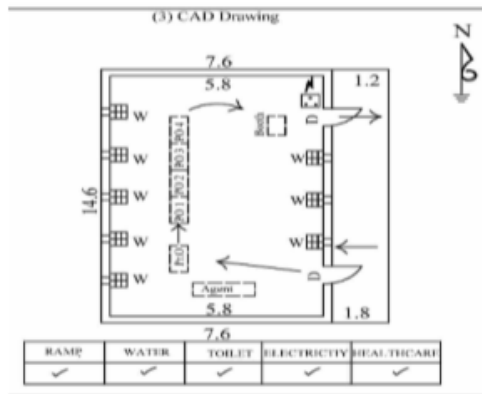

Google Map View

Polling Station Building Front View

Polling Station Front View

Cad View

Key MAP View

சட்டமன்றத் தொகுதியின் எண் மற்றும் பெயர் : 133-வேடசந்தூர் பிரிவு எண் மற்றும் பெயர் 1-பாகாந்தம்(வ.கி) மற்றும் (ஊ) , மேற்கு மலைப்பட்டி வார்டு 1