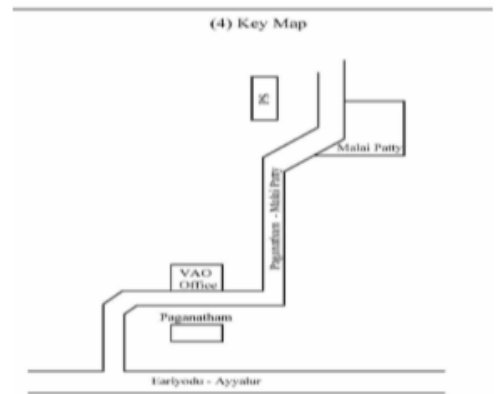

Google Map View

Polling Station Building Front View

Polling Station Front View

Cad View

Key MAP View

சட்டமன்றத் தொகுதியின் எண் மற்றும் பெயர் : 133-வேடசந்தூர் பிரிவு எண் மற்றும் பெயர் 1-பாகாந்தம்(வ.கி) மற்றும் (ஊ) , மேற்கு மலைப்பட்டி வார்டு 1