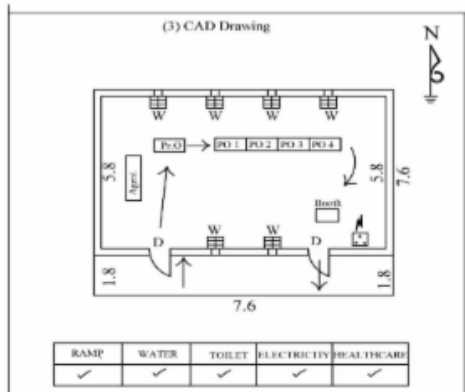

Google Map View

Polling Station Building Front View

Polling Station Front View

Cad View

Key MAP View

சட்டமன்றத் தொகுதியின் எண் மற்றும் பெயர் : 133-வேடசந்தூர்
பிரிவு எண் மற்றும் பெயர் : 1-பாகாந்தம்(வ.கி) மற்றும் (ஊ), ஒத்தப்பட்டி வார்டு 2