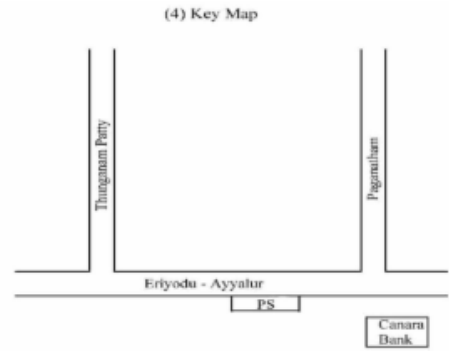

Google Map View

Polling Station Building Front View

Polling Station Front View

Cad View

Key MAP View

சட்டமன்றத் தொகுதியின் எண் மற்றும் பெயர் : 133-வேடசந்தூர்
பிரிவு எண் மற்றும் பெயர் : 1-பாகாந்தம்(வ.கி) மற்றும் (ஊ), ஒத்தப்பட்டி வார்டு 2