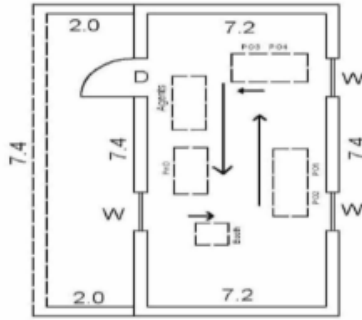

Google Map View

Polling Station Building Front View

Polling Station Front View

Cad View

Key MAP View

சட்டமன்றத் தொகுதியின் எண் மற்றும் பெயர் : 133-வேடசந்தூர் பிரிவு எண் மற்றும் பெயர் 1-பாகாந்தம்(வ.கி) மற்றும் (ஆ), சவட கவுண்டன்பட்டி வார்டு2