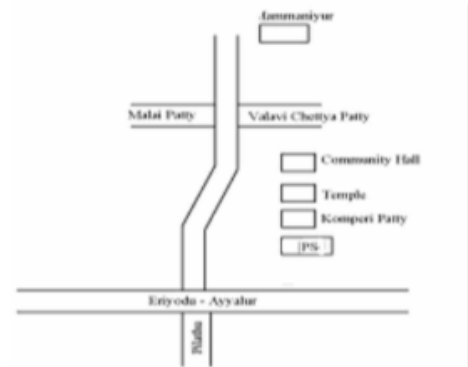

Google Map View

Polling Station Building Front View

Polling Station Front View

Cad View

Key MAP View

1	YFE1074186	பெயர் : காளியப்பன் தந்தை பெயர்: ஆண்டிச்சாமி வீட்டு எண் : 0 வயது : 26 பாலினம் : ஆண்	Photo is available	2	YFE1129295	பெயர் : இந்திரேசன் தந்தை பெயர்: முருகன் வீட்டு எண் : 00 வயது : 25 பாலினம் : ஆண்	Photo is available	3	YFE1129303	பெயர் : ராணி தந்தை பெயர்: பழனிச்சாமி வீட்டு எண் : 00 வயது : 25 பாலினம் : பெண்	Photo is available
4	YFE1034578	பெயர் : வெள்ளைச்சாமி தந்தை பெயர்: மாவுலிங்கம் வீட்டு எண் : 1 வயது : 71 பாலினம் : ஆண்	Photo is available	5	LVN1614320	பெயர் : சரஸ்வதி கணவர் பெயர்: தங்கராஜ் வீட்டு எண் : 1 வயது : 68 பாலினம் : பெண்	Photo is available	6	LVN2839488	பெயர் : பொன்னம்மாள் கணவர் பெயர்: முத்துச்சாமி செட்டியார் வீட்டு எண் : 1 வயது : 62 பாலினம் : பெண்	Photo is available
7	LVN1675545	பெயர் : லட்சுமி கணவர் பெயர்: அழகர் வீட்டு எண் : 1 வயது : 59 பாலினம் : பெண்	Photo is available	8	LVN2837581	பெயர் : நாகம்மாள் கணவர் பெயர்: ஆண்டிச்சாமி வீட்டு எண் : 1 வயது : 49 பாலினம் : பெண்	Photo is available	9	LVN4131967	பெயர் : பழனிவேல் தந்தை பெயர்: ஆலப்பன் வீட்டு எண் : 1 வயது : 49 பாலினம் : ஆண்	Photo is available
10	LVN2840858	பெயர் : சுவடம்மாள் கணவர் பெயர்: இராமலிங்கம் வீட்டு எண் : 1 வயது : 48 பாலினம் : பெண்	Photo is available	11	LVN2838878	பெயர் : கோபாலகிருஷ்ணன் தந்தை பெயர்: ராமசாமி வீட்டு எண் : 1 வயது : 44 பாலினம் : ஆண்	Photo is available	12	LVN4186581	பெயர் : சவுடல்வரி தந்தை பெயர்: பரமேஷ் வீட்டு எண் : 1 வயது : 43 பாலினம் : பெண்	Photo is available
13	LVN1676014	பெயர் : ஜெயலலிதா கணவர் பெயர்: செல்வராஜ் வீட்டு எண் : 1 வயது : 42 பாலினம் : பெண்	Photo is available	14	YFE0083113	பெயர் : பெருமாள் தந்தை பெயர்: சின்னக்காளை வீட்டு எண் : 01 வயது : 40 பாலினம் : ஆண்	Photo is available	15	YFE1002930	பெயர் : உமாபிரியா கணவர் பெயர்: கண்ணன் வீட்டு எண் : 1 வயது : 36 பாலினம் : பெண்	Photo is available
16	YFE1034610	பெயர் : வீராஜ் தந்தை பெயர்: ராஜ்ஜி வீட்டு எண் : 1 வயது : 29 பாலினம் : ஆண்	Photo is available	17	YFE0957894	பெயர் : பவித்ரா தந்தை பெயர்: நாச்சிமுத்து வீட்டு எண் : 1 வயது : 28 பாலினம் : பெண்	Photo is available	18	YFE2166551	பெயர் : அம்சவள்ளி கணவர் பெயர்: மகாலிங்கம் வீட்டு எண் : 1 வயது : 28 பாலினம் : பெண்	Photo is available
S 19	YFE2377810	பெயர் : சந்தோஷ் மு தந்தை பெயர்: முத்து வீட்டு எண் : 01 வயது : 27 பாலினம் : ஆண்	Photo is available	20	YFE1034826	பெயர் : மோகன்ராஜ் தந்தை பெயர்: காளியப்பன் வீட்டு எண் : 1 வயது : 27 பாலினம் : ஆண்	Photo is available	21	YFE2155703	பெயர் : முத்துலட்சுமி கணவர் பெயர்: காளிமுத்து வீட்டு எண் : 01 வயது : 26 பாலினம் : பெண்	Photo is available
S2 22	YFE2095057	பெயர் : செளமியா கசோ தந்தை பெயர்: சோமன் வீட்டு எண் : 1 வயது : 23 பாலினம் : பெண்	Photo is available	23	YFE2152478	பெயர் : பிரகாஷ் தாயின் பெயர்: சாந்தி வீட்டு எண் : 1 வயது : 23 பாலினம் : ஆண்	Photo is available	24	YFE2184844	பெயர் : விகாஷ் பாண்டி தந்தை பெயர்: செல்வராஜ் வீட்டு எண் : 1 வயது : 22 பாலினம் : ஆண்	Photo is available
25	YFE2373975	பெயர் : மீனாட்சி கணவர் பெயர்: கருப்பையா வீட்டு எண் : 01 வயது : 19 பாலினம் : பெண்	Photo is available	26	YFE0149187	பெயர் : சாந்தி கணவர் பெயர்: வெள்ளைச்சாமி வீட்டு எண் : 1-39 வயது : 38 பாலினம் : பெண்	Photo is available	27	YFE0466193	பெயர் : மகாலிங்கம் தந்தை பெயர்: சின்னக்காளை வீட்டு எண் : 1-84 வயது : 34 பாலினம் : ஆண்	Photo is available
28	YFE0669440	பெயர் : ராஜேஸ்வரி கணவர் பெயர்: கேசவன் வீட்டு எண் : 1-99 வயது : 37 பாலினம் : பெண்	Photo is available	29	YFE2346914	பெயர் : கஸ்தூரி தந்தை பெயர்: சின்னான் வீட்டு எண் : 1/164 வயது : 19 பாலினம் : பெண்	Photo is available	30	YFE2219699	பெயர் : வினிதா கணவர் பெயர்: சந்தனகோபால் வீட்டு எண் : 1/391 வயது : 21 பாலினம் : பெண்	Photo is available