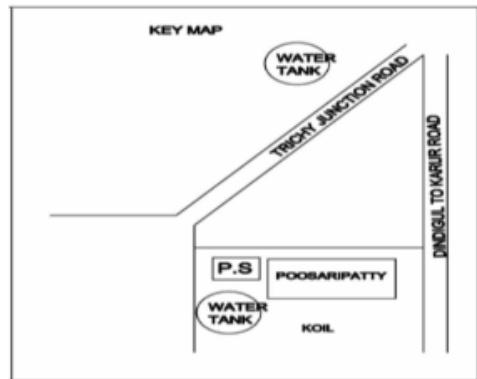

Cad View

Key MAP View