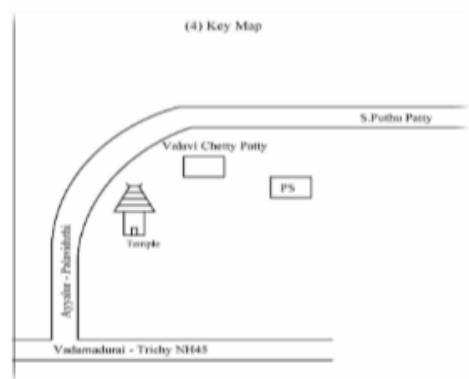

Google Map View

Polling Station Building Front View

Polling Station Front View

Cad View

Key MAP View

சட்டமன்றத் தொகுதியின் எண் மற்றும் பெயர் : 133-வேடசந்தூர் பிரிவு எண் மற்றும் பெயர் 1-சுக்காம்பட்டி(வ.கி) மற்றும் (ஊ), வளவிசெட்டிபட்டி வார்டு 3