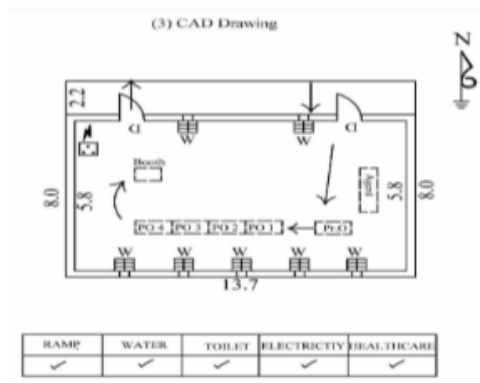

Google Map View

Polling Station Building Front View

Polling Station Front View

Cad View

Key MAP View

சட்டமன்றத் தொகுதியின் எண் மற்றும் பெயர் : 133-வேடசந்தூர் பிரிவு எண் மற்றும் பெயர் 1-சுக்காம்பட்டி(வ.கி) மற்றும் (ஊ), வளவிசெட்டிபட்டி வார்டு 3