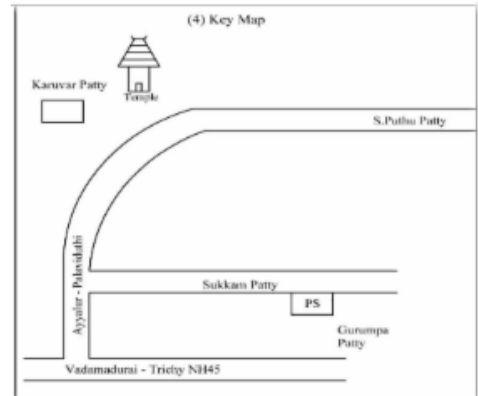

Google Map View

Polling Station Building Front View

Polling Station Front View

Cad View

Key MAP View

சட்டமன்றத் தொகுதியின் எண் மற்றும் பெயர் : 133-வேடசந்தூர் பிரிவு எண் மற்றும் பெயர் 1-சுக்காம்பட்டி(வ.கி) மற்றும் (ஆ), பாலமடைப்பட்டி வார்டு 3