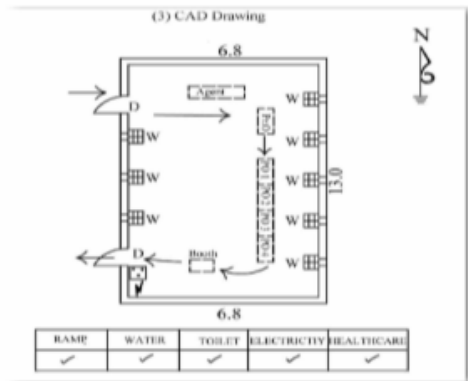

Google Map View

Polling Station Building Front View

Polling Station Front View

Cad View

Key MAP View

சட்டமன்றத் தொகுதியின் எண் மற்றும் பெயர் : 133-வேடசந்தூர் பிரிவு எண் மற்றும் பெயர் 1-சுக்காம்பட்டி(வ.கி) மற்றும் (ஆ), பாலமடைப்பட்டி வார்டு 3