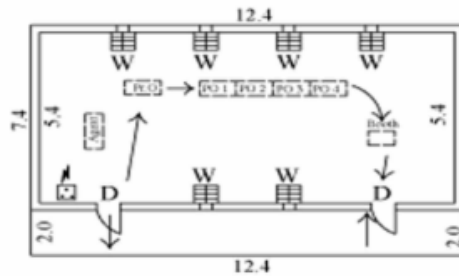

Google Map View

Polling Station Building Front View

Polling Station Front View

Cad View

Key MAP View

RAMP	WATER	TOILET	ELECTRICITY	HEALTHCARE
✓	✓	✓	✓	✓

சட்டமன்றத் தொகுதியின் எண் மற்றும் பெயர் : 133-வேடசந்தூர் பிரிவு எண் மற்றும் பெயர் 1-சுக்காம்பட்டி(வ.கி) மற்றும் (ஊ), பூசாரிபட்டி வார்டு 2