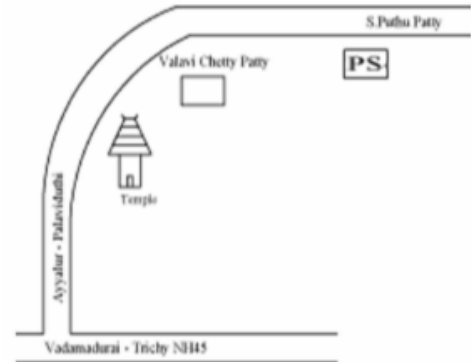

Google Map View

Polling Station Building Front View

Polling Station Front View

Cad View

Key MAP View

RAMP	WATER	TOILET	ELECTRICITY	HEALTHCARE
✓	✓	✓	✓	✓

சட்டமன்றத் தொகுதியின் எண் மற்றும் பெயர் : 133-வேடசந்தூர் பிரிவு எண் மற்றும் பெயர் 1-சுக்காம்பட்டி(வ.கி) மற்றும் (ஊ), பூசாரிபட்டி வார்டு 2