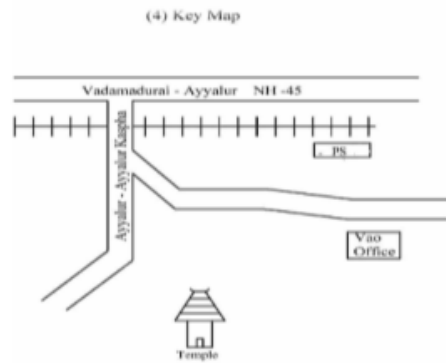

Courtesy -

Polling Station Front View

Cad View

Key MAP View

சட்டமன்றத் தொகுதியின் எண் மற்றும் பெயர் : 133-வேடசந்தூர் பிரிவு எண் மற்றும் பெயர் 1-சுக்காம்பட்டி(வ.கி) மற்றும் (ஊ), மாமரத்துபட்டி வார்டு 1

1	YFE0818823	பெயர் : மகேஸ்வரி கணவர் பெயர் : மோகன் வீட்டு எண் : 0 வயது : 38 பாலினம் : பெண்	Photo is available	2	YFE2306991	பெயர் : சரவணன் தந்தை பெயர் : பிச்சைமுத்து வீட்டு எண் : 0 வயது : 34 பாலினம் : ஆண்	Photo is available	3	YFE2247641	பெயர் : அழகுராஜா தந்தை பெயர் : ராஜேந்திரன் வீட்டு எண் : 0 வயது : 20 பாலினம் : ஆண்	Photo is available
4	YFE2320117	பெயர் : புவனேஸ்வரி செ தந்தை பெயர் : செல்வம் வீட்டு எண் : 00 வயது : 20 பாலினம் : பெண்	Photo is available	5	YFE2358414	பெயர் : நந்தகுமார் தந்தை பெயர் : சுப்பிரமணி வீட்டு எண் : 0 வயது : 19 பாலினம் : ஆண்	Photo is available	6	LVN1506377	பெயர் : செல்வம் தந்தை பெயர் : வைரக்கவுண்டர் வீட்டு எண் : 1 வயது : 46 பாலினம் : ஆண்	Photo is available
7	YFE0877001	பெயர் : மல்லிகா கணவர் பெயர் : செல்வராசு வீட்டு எண் : 1 வயது : 44 பாலினம் : பெண்	Photo is available	8	YFE0576991	பெயர் : மகாலட்சுமி கணவர் பெயர் : நாகராஜ் வீட்டு எண் : 1 வயது : 39 பாலினம் : பெண்	Photo is available	9	YFE0780411	பெயர் : வடிவேல் தந்தை பெயர் : ராசு வீட்டு எண் : 1 வயது : 38 பாலினம் : ஆண்	Photo is available
10	YFE2026243	பெயர் : சிவக்குமார் தந்தை பெயர் : பெருமாள் நாயக்கர் வீட்டு எண் : 1 வயது : 38 பாலினம் : ஆண்	Photo is available	11	YFE0780403	பெயர் : கனிமொழி கணவர் பெயர் : ராஜராஜன் வீட்டு எண் : 1 வயது : 37 பாலினம் : பெண்	Photo is available	12	YFE2322097	பெயர் : வேல்முருகன் தந்தை பெயர் : பராமபிள்ளை வீட்டு எண் : 01 வயது : 36 பாலினம் : ஆண்	Photo is available
13	YFE0671578	பெயர் : கலைச்செல்வி கணவர் பெயர் : பழனிச்சாமி வீட்டு எண் : 1 வயது : 35 பாலினம் : பெண்	Photo is available	14	YFE0876987	பெயர் : செல்வராஜ் தந்தை பெயர் : பெருமாள் வீட்டு எண் : 1 வயது : 34 பாலினம் : ஆண்	Photo is available	15	YFE0876979	பெயர் : பூமா கணவர் பெயர் : மகாமுனி வீட்டு எண் : 1 வயது : 32 பாலினம் : பெண்	Photo is available
16	YFE0780478	பெயர் : சுரேஸ் தந்தை பெயர் : சக்கன் வீட்டு எண் : 1 வயது : 32 பாலினம் : ஆண்	Photo is available	17	YFE0780445	பெயர் : அஞ்சலி கணவர் பெயர் : விஜி வீட்டு எண் : 1 வயது : 32 பாலினம் : பெண்	Photo is available	18	YFE0780460	பெயர் : கோமதி கணவர் பெயர் : வீரமலை வீட்டு எண் : 1 வயது : 32 பாலினம் : பெண்	Photo is available
19	YFE0780452	பெயர் : சத்தியா கணவர் பெயர் : வேணுகோபால் வீட்டு எண் : 1 வயது : 32 பாலினம் : பெண்	Photo is available	20	YFE0780486	பெயர் : ஜெயக்குமார் தந்தை பெயர் : ராஜாமணி வீட்டு எண் : 1 வயது : 32 பாலினம் : ஆண்	Photo is available	21	YFE0780437	பெயர் : பாலசுப்பிரமணி தந்தை பெயர் : பழனிச்சாமி வீட்டு எண் : 1 வயது : 32 பாலினம் : ஆண்	Photo is available
22	YFE0780510	பெயர் : பாணப்பிரியா கணவர் பெயர் : பெருமாள் வீட்டு எண் : 1 வயது : 31 பாலினம் : பெண்	Photo is available	23	YFE0960658	பெயர் : சரோஜா தந்தை பெயர் : அப்பாநாயக்கர் வீட்டு எண் : 1 வயது : 30 பாலினம் : பெண்	Photo is available	24	YFE0780536	பெயர் : பூங்கொடி கணவர் பெயர் : திருப்பதி வீட்டு எண் : 1 வயது : 30 பாலினம் : பெண்	Photo is available
25	YFE0780528	பெயர் : சிவராணி கணவர் பெயர் : செல்வராஜ் வீட்டு எண் : 1 வயது : 30 பாலினம் : பெண்	Photo is available	26	YFE0780494	பெயர் : சண்முகசுந்தரம் தந்தை பெயர் : குப்புச்சாமி வீட்டு எண் : 1 வயது : 30 பாலினம் : ஆண்	Photo is available	27	YFE0780502	பெயர் : பொன்னழகு தந்தை பெயர் : துரைச்சாமி வீட்டு எண் : 1 வயது : 30 பாலினம் : பெண்	Photo is available
28	YFE0960708	பெயர் : அருண்குமார் தந்தை பெயர் : அய்யப்பன் வீட்டு எண் : 1 வயது : 28 பாலினம் : ஆண்	Photo is available	29	YFE2026219	பெயர் : தீபக்குமார் தந்தை பெயர் : பழனிவேல் வீட்டு எண் : 1 வயது : 26 பாலினம் : ஆண்	Photo is available	30	YFE2167807	பெயர் : பவித்ரா கணவர் பெயர் : சண்முகசுந்தரம் வீட்டு எண் : 1 வயது : 25 பாலினம் : பெண்	Photo is available