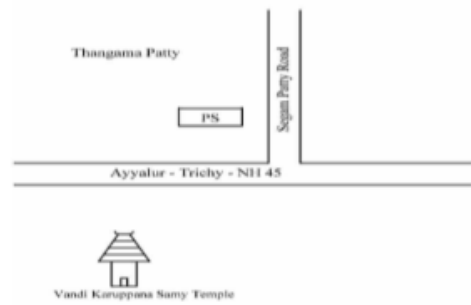

Google Map View

Polling Station Building Front View

Polling Station Front View

Cad View

Key MAP View

(3) CAD Drawing

(4) Key Map

சட்டமன்றத் தொகுதியின் எண் மற்றும் பெயர் : 133-வேடசந்தூர் பிரிவு எண் மற்றும் பெயர் 1-அய்யலூர்(வ.கி) மற்றும் (பே), செம்பம்பழனியூர் வார்டு 1