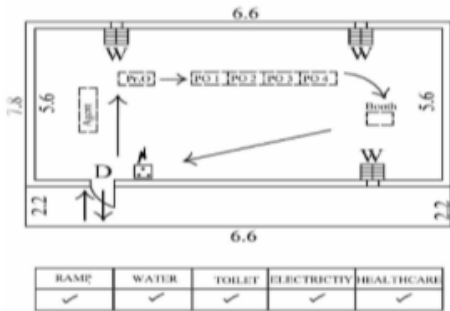

Google Map View

Polling Station Building Front View

Polling Station Front View

Cad View

Key MAP View

(3) CAD Drawing

(4) Key Map

சட்டமன்றத் தொகுதியின் எண் மற்றும் பெயர் : 133-வேடசந்தூர் பிரிவு எண் மற்றும் பெயர் 1-அய்யலூர்(வ.கி) மற்றும் (பே), செம்பம்பழனியூர் வார்டு 1