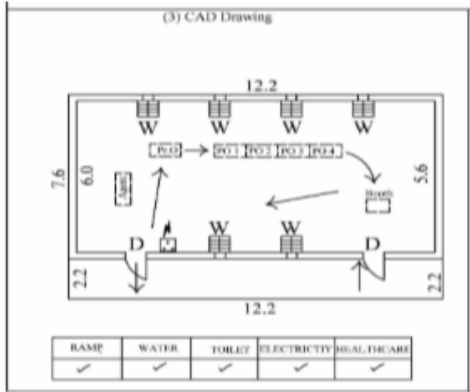

கையொப்பம்

Nazri Naksha

Google Map View

Polling Station Building Front View

Polling Station Front View

Cad View

Key MAP View

சட்டமன்றத் தொகுதியின் எண் மற்றும் பெயர் : 133-வேடசந்தூர் பிரிவு எண் மற்றும் பெயர் 1-அய்யலூர்(வ.கி) மற்றும் (பே), செங்குளத்துப்பட்டி வார்டு-3