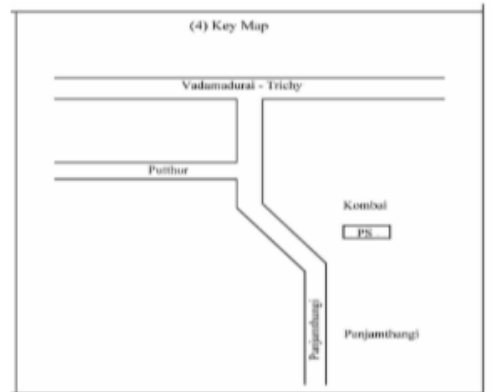

கையொப்பம்

Nazri Naksha

Google Map View

Polling Station Building Front View

Polling Station Front View

Cad View

Key MAP View

சட்டமன்றத் தொகுதியின் எண் மற்றும் பெயர் : 133-வேடசந்தூர் பிரிவு எண் மற்றும் பெயர் 1-அய்யலூர்(வ.கி) மற்றும் (பே), செங்குளத்துப்பட்டி வார்டு-3