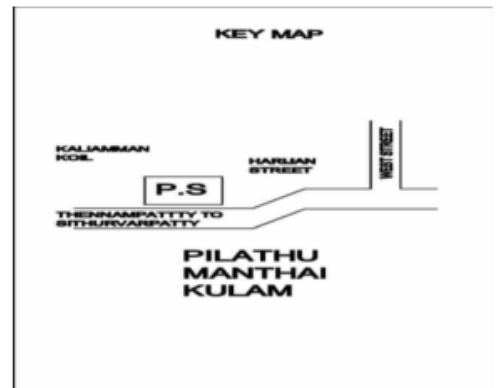

கையொப்பம்

Nazri Naksha

Google Map View

Polling Station Building Front View

Polling Station Front View

Cad View

Key MAP View

சட்டமன்றத் தொகுதியின் எண் மற்றும் பெயர் : 133-வேடசந்தூர் பிரிவு எண் மற்றும் பெயர் 1-பிலாத்து (வ.கி) மற்றும் (ஊ), வாலிசெட்டிபட்டி வார்டு 2