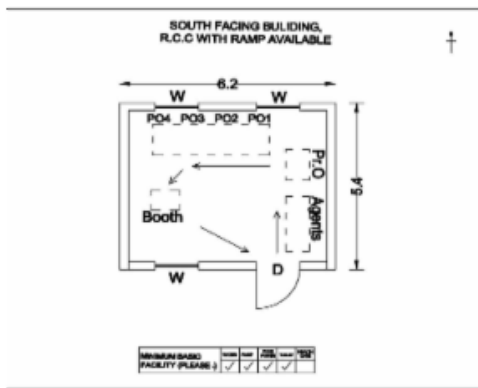

கையொப்பம்

Nazri Naksha

Google Map View

Polling Station Building Front View

Polling Station Front View

Cad View

Key MAP View

சட்டமன்றத் தொகுதியின் எண் மற்றும் பெயர் : 133-வேடசந்தூர் பிரிவு எண் மற்றும் பெயர் 1-பிலாத்து (வ.கி) மற்றும் (ஊ), வாலிசெட்டிபட்டி வார்டு 2