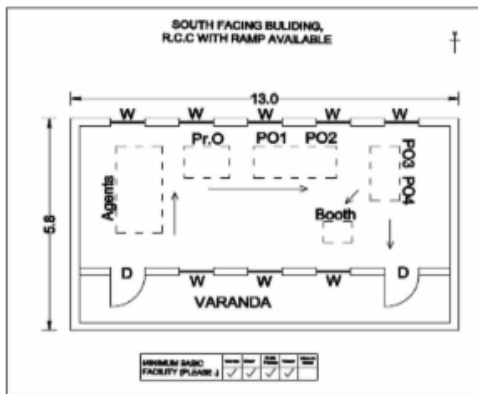

Google Map View

Polling Station Building Front View

Polling Station Front View

Cad View

Key MAP View

1 பெயர் : சந்தியா கணவர் பெயர் : கார்த்திக் பாண்டி வீட்டு எண் : 0 வயது : 26 பாலினம் : பெண் Photo is available	YFE2332476	2 பெயர் : காளீஸ்வரி கணவர் பெயர் : சிவக்குமார் வீட்டு எண் : 1 வயது : 47 பாலினம் : பெண் Photo is available	YFE2165033	3 பெயர் : கலா கணவர் பெயர் : முருகேசன் வீட்டு எண் : 1 வயது : 41 பாலினம் : பெண் Photo is available	YFE0677427
4 பெயர் : சுரேஷ் தந்தை பெயர் : தங்கமணி வீட்டு எண் : 1 வயது : 36 பாலினம் : ஆண் Photo is available	YFE0677542	5 பெயர் : லெட்சுமி கணவர் பெயர் : சுரேஷ் வீட்டு எண் : 1 வயது : 35 பாலினம் : பெண் Photo is available	YFE0677419	6 பெயர் : கவுசல்யா தேவி தந்தை பெயர் : அங்கு சாமி வீட்டு எண் : 1 வயது : 32 பாலினம் : பெண் Photo is available	YFE0992768
7 பெயர் : சீதா கணவர் பெயர் : சூரியகண்ணன் வீட்டு எண் : 1 வயது : 31 பாலினம் : பெண் Photo is available	YFE0904201	8 பெயர் : கார்த்திகா ர தந்தை பெயர் : ரவிச்சந்திரன் வீட்டு எண் : 01 வயது : 24 பாலினம் : பெண் Photo is available	YFE2151868	9 பெயர் : அபிராமி தந்தை பெயர் : மருதமுத்து வீட்டு எண் : 1 வயது : 23 பாலினம் : பெண் Photo is available	YFE2172534
10 பெயர் : ஓச்சம்மாள் கணவர் பெயர் : கருப்பத்தேவர் வீட்டு எண் : 1-99 வயது : 76 பாலினம் : பெண் Photo is available	LVN4170726	11 பெயர் : ஆர்த்தி கணவர் பெயர் : ஆனந்தன் வீட்டு எண் : 1ஏ வயது : 25 பாலினம் : பெண் Photo is available	YFE2103745	12 பெயர் : அண்ணாதுரை தாயின் பெயர் : பழனியம்மாள் வீட்டு எண் : 1e வயது : 41 பாலினம் : ஆண் Photo is available	YFE0390690
13 பெயர் : முனியப்பன் தந்தை பெயர் : மாரிமுத்து வீட்டு எண் : 1E வயது : 40 பாலினம் : ஆண் Photo is available	YFE0390559	14 பெயர் : நாகம்மாள் கணவர் பெயர் : முத்துச்சாமி வீட்டு எண் : 1NA வயது : 53 பாலினம் : பெண் Photo is available	YFE0791830	15 பெயர் : லெட்சுமி கணவர் பெயர் : ரமேஷ்குமார் வீட்டு எண் : 1NA வயது : 35 பாலினம் : பெண் Photo is available	YFE0791848
16 பெயர் : நாகலெட்சுமி கணவர் பெயர் : மாயாண்டி வீட்டு எண் : 2 வயது : 38 பாலினம் : பெண் Photo is available	YFE0589978	17 பெயர் : புவனேஸ்வரி கணவர் பெயர் : மாரிமுத்து வீட்டு எண் : 2-2 வயது : 36 பாலினம் : பெண் Photo is available	YFE0589952	18 பெயர் : அபிநயா தந்தை பெயர் : கருப்பத் தேவர் வீட்டு எண் : 2-14 வயது : 26 பாலினம் : பெண் Photo is available	YFE1075795
19 பெயர் : செல்லக்கொடி கணவர் பெயர் : முருகன் வீட்டு எண் : 2/21 வயது : 51 பாலினம் : பெண் Photo is available	YFE2249951	20 பெயர் : ஈஸ்வரி கணவர் பெயர் : கருப்புச்சாமி வீட்டு எண் : 2-46 வயது : 43 பாலினம் : பெண் Photo is available	YFE0390708	21 பெயர் : பாண்டிம்மாள் கணவர் பெயர் : பெருமாள் வீட்டு எண் : 2-101 வயது : 48 பாலினம் : பெண் Photo is available	YFE1766468
22 பெயர் : ராஜாத்தி கணவர் பெயர் : குருபத்தேவர் வீட்டு எண் : 2/104 வயது : 35 பாலினம் : பெண் Photo is available	YFE2332716	23 பெயர் : பழனிச்சாமி தந்தை பெயர் : முத்துச்சாமி வீட்டு எண் : 2-105 வயது : 67 பாலினம் : ஆண் Photo is available	YFE0589846	24 பெயர் : திலகம் கணவர் பெயர் : மணி வீட்டு எண் : 2-105 வயது : 44 பாலினம் : பெண் Photo is available	YFE0590059
25 பெயர் : விஜயலட்சுமி கணவர் பெயர் : ரவிச்சந்திரன் வீட்டு எண் : 2-106 வயது : 47 பாலினம் : பெண் Photo is available	YFE0390716	26 பெயர் : ரஞ்சித்குமார் தந்தை பெயர் : முருகேசன் வீட்டு எண் : 2/111 வயது : 22 பாலினம் : ஆண் Photo is available	YFE2249977	27 பெயர் : தெய்வநாயகி ர கணவர் பெயர் : ரஞ்சித்குமார் மு வீட்டு எண் : 2/111 வயது : 19 பாலினம் : பெண் Photo is available	YFE2380657
28 பெயர் : ராஜேந்திரன் தந்தை பெயர் : ராசுத்தேவர் வீட்டு எண் : 2-112 வயது : 46 பாலினம் : ஆண் Photo is available	LVN4141636	29 பெயர் : கல்யாணி கணவர் பெயர் : ராஜேந்திரன் வீட்டு எண் : 2-112 வயது : 38 பாலினம் : பெண் Photo is available	YFE1040492	30 பெயர் : பொன்னம்மாள் தந்தை பெயர் : குருபத்தேவர் வீட்டு எண் : 2/115 வயது : 65 பாலினம் : பெண் Photo is available	YFE2332674