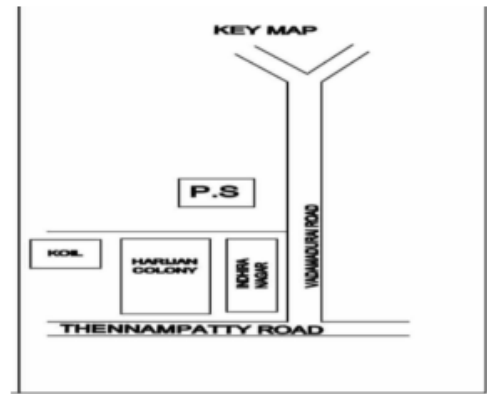

Google Map View

Polling Station Building Front View

Polling Station Front View

Cad View

Key MAP View

1 பெயர் : சந்தியா கணவர் பெயர் : கார்த்திக் பாண்டி வீட்டு எண் : 0 வயது : 26 பாலினம் : பெண் Photo is available	YFE2332476	2 பெயர் : காளீஸ்வரி கணவர் பெயர் : சிவக்குமார் வீட்டு எண் : 1 வயது : 47 பாலினம் : பெண் Photo is available	YFE2165033	3 பெயர் : கலா கணவர் பெயர் : முருகேசன் வீட்டு எண் : 1 வயது : 41 பாலினம் : பெண் Photo is available	YFE0677427
4 பெயர் : சுரேஷ் தந்தை பெயர் : தங்கமணி வீட்டு எண் : 1 வயது : 36 பாலினம் : ஆண் Photo is available	YFE0677542	5 பெயர் : லெட்சுமி கணவர் பெயர் : சுரேஷ் வீட்டு எண் : 1 வயது : 35 பாலினம் : பெண் Photo is available	YFE0677419	6 பெயர் : கவுசல்யா தேவி தந்தை பெயர் : அங்கு சாமி வீட்டு எண் : 1 வயது : 32 பாலினம் : பெண் Photo is available	YFE0992768
7 பெயர் : சீதா கணவர் பெயர் : சூரியகண்ணன் வீட்டு எண் : 1 வயது : 31 பாலினம் : பெண் Photo is available	YFE0904201	8 பெயர் : கார்த்திகா ர தந்தை பெயர் : ரவிச்சந்திரன் வீட்டு எண் : 01 வயது : 24 பாலினம் : பெண் Photo is available	YFE2151868	9 பெயர் : அபிராமி தந்தை பெயர் : மருதமுத்து வீட்டு எண் : 1 வயது : 23 பாலினம் : பெண் Photo is available	YFE2172534
10 பெயர் : ஓச்சம்மாள் கணவர் பெயர் : கருப்பத்தேவர் வீட்டு எண் : 1-99 வயது : 76 பாலினம் : பெண் Photo is available	LVN4170726	11 பெயர் : ஆர்த்தி கணவர் பெயர் : ஆனந்தன் வீட்டு எண் : 1ஏ வயது : 25 பாலினம் : பெண் Photo is available	YFE2103745	12 பெயர் : அண்ணாதுரை தாயின் பெயர் : பழனியம்மாள் வீட்டு எண் : 1e வயது : 41 பாலினம் : ஆண் Photo is available	YFE0390690
13 பெயர் : முனியப்பன் தந்தை பெயர் : மாரிமுத்து வீட்டு எண் : 1E வயது : 40 பாலினம் : ஆண் Photo is available	YFE0390559	14 பெயர் : நாகம்மாள் கணவர் பெயர் : முத்துச்சாமி வீட்டு எண் : 1NA வயது : 53 பாலினம் : பெண் Photo is available	YFE0791830	15 பெயர் : லெட்சுமி கணவர் பெயர் : ரமேஷ்குமார் வீட்டு எண் : 1NA வயது : 35 பாலினம் : பெண் Photo is available	YFE0791848
16 பெயர் : நாகலெட்சுமி கணவர் பெயர் : மாயாண்டி வீட்டு எண் : 2 வயது : 38 பாலினம் : பெண் Photo is available	YFE0589978	17 பெயர் : புவனேஸ்வரி கணவர் பெயர் : மாரிமுத்து வீட்டு எண் : 2-2 வயது : 36 பாலினம் : பெண் Photo is available	YFE0589952	18 பெயர் : அபிநயா தந்தை பெயர் : கருப்பத் தேவர் வீட்டு எண் : 2-14 வயது : 26 பாலினம் : பெண் Photo is available	YFE1075795
19 பெயர் : செல்லக்கொடி கணவர் பெயர் : முருகன் வீட்டு எண் : 2/21 வயது : 51 பாலினம் : பெண் Photo is available	YFE2249951	20 பெயர் : ஈஸ்வரி கணவர் பெயர் : கருப்புச்சாமி வீட்டு எண் : 2-46 வயது : 43 பாலினம் : பெண் Photo is available	YFE0390708	21 பெயர் : பாண்டிம்மாள் கணவர் பெயர் : பெருமாள் வீட்டு எண் : 2-101 வயது : 48 பாலினம் : பெண் Photo is available	YFE1766468
22 பெயர் : ராஜாத்தி கணவர் பெயர் : குருபத்தேவர் வீட்டு எண் : 2/104 வயது : 35 பாலினம் : பெண் Photo is available	YFE2332716	23 பெயர் : பழனிச்சாமி தந்தை பெயர் : முத்துச்சாமி வீட்டு எண் : 2-105 வயது : 67 பாலினம் : ஆண் Photo is available	YFE0589846	24 பெயர் : திலகம் கணவர் பெயர் : மணி வீட்டு எண் : 2-105 வயது : 44 பாலினம் : பெண் Photo is available	YFE0590059
25 பெயர் : விஜயலட்சுமி கணவர் பெயர் : ரவிச்சந்திரன் வீட்டு எண் : 2-106 வயது : 47 பாலினம் : பெண் Photo is available	YFE0390716	26 பெயர் : ரஞ்சித்குமார் தந்தை பெயர் : முருகேசன் வீட்டு எண் : 2/111 வயது : 22 பாலினம் : ஆண் Photo is available	YFE2249977	27 பெயர் : தெய்வநாயகி ர கணவர் பெயர் : ரஞ்சித்குமார் மு வீட்டு எண் : 2/111 வயது : 19 பாலினம் : பெண் Photo is available	YFE2380657
28 பெயர் : ராஜேந்திரன் தந்தை பெயர் : ராசுத்தேவர் வீட்டு எண் : 2-112 வயது : 46 பாலினம் : ஆண் Photo is available	LVN4141636	29 பெயர் : கல்யாணி கணவர் பெயர் : ராஜேந்திரன் வீட்டு எண் : 2-112 வயது : 38 பாலினம் : பெண் Photo is available	YFE1040492	30 பெயர் : பொன்னம்மாள் தந்தை பெயர் : குருபத்தேவர் வீட்டு எண் : 2/115 வயது : 65 பாலினம் : பெண் Photo is available	YFE2332674