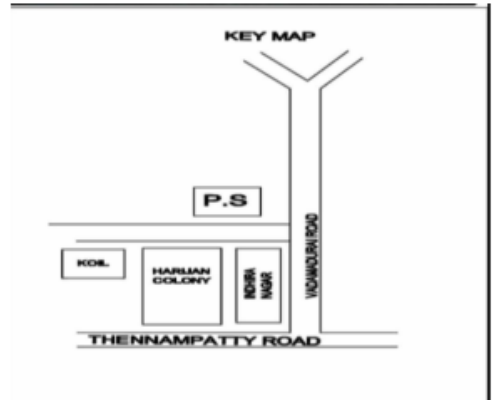

Google Map View

Polling Station Building Front View

Polling Station Front View

Cad View

Key MAP View

சட்டமன்றத் தொகுதியின் எண் மற்றும் பெயர் : 133-வேடசந்தூர் பிரிவு எண் மற்றும் பெயர் 1-தென்னம்பட்டி (வ.கி) மற்றும் (ஊ), ஆண்டிப்பட்டி குரும்பட்டி வார்டு 2