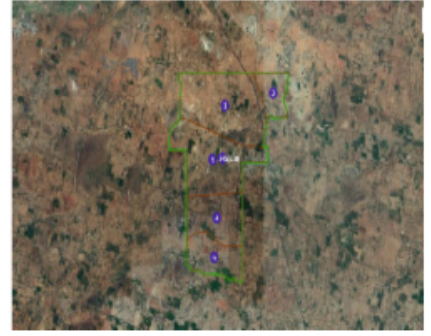

**3. வாக்குச் சாவடியின் விவரங்கள்**

<p><b>வாக்குச் சாவடியின் எண் மற்றும் பெயர் :</b></p> <p>258 - ஊராட்சி ஒன்றிய தொடக்கப் பள்ளி தெற்குபார்த்த ஆர்.சி.சி கட்டிடம்முன்பகுதி-தென்னம்பட்டி-624802</p> <p><b>வாக்குச் சாவடியின் முகவரி :</b></p> <p>ஊராட்சி ஒன்றிய தொடக்கப் பள்ளி, தென்னம்பட்டி - 624802</p>	<p><b>வாக்குச் சாவடியின் வகைப்பாடு (ஆண்/பெண்/பொது)</b></p> <p><b>துணை வாக்குச் சாவடிகளின் எண்ணிக்கை :</b></p>	<p><b>பொது</b></p> <p style="font-size: 24px;">0</p>
---------------------------------------------------------------------------------------------------------------------------------------------------------------------------------------------------------------------------------------------------------------------	---------------------------------------------------------------------------------------------------------------	------------------------------------------------------

Google Map View

Polling Station Building Front View

Polling Station Front View

Cad View

Key MAP View

சட்டமன்றத் தொகுதியின் எண் மற்றும் பெயர் : 133-வேடசந்தூர் பிரிவு எண் மற்றும் பெயர் 1-தென்னம்பட்டி (வ.கி) மற்றும் (ஊ), ஆண்டிப்பட்டி குரும்பட்டி வார்டு 2