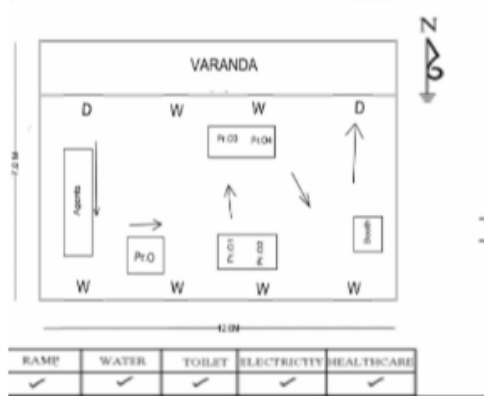

Google Map View

Polling Station Building Front View

Polling Station Front View

Cad View

Key MAP View

1	YFE2032183	பெயர் : முத்து தந்தை பெயர்: இடும்பன் வீட்டு எண் : 0 வயது : 65 பாலினம் : ஆண்	Photo is available	2	YFE2032316	பெயர் : ராஜாமணி கணவர் பெயர்: முத்து வீட்டு எண் : 0 வயது : 29 பாலினம் : பெண்	Photo is available	3	YFE2032282	பெயர் : தஸ்மீபானு கணவர் பெயர்: நஜீர் அகமது வீட்டு எண் : 0 வயது : 25 பாலினம் : பெண்	Photo is available
4	YFE2032217	பெயர் : முனீஸ்வரி கணவர் பெயர்: ஜோசப்பன் வீட்டு எண் : 0 வயது : 25 பாலினம் : பெண்	Photo is available	5	YFE2032241	பெயர் : பெருமாள் தந்தை பெயர்: ராமசாமி வீட்டு எண் : 0 வயது : 24 பாலினம் : ஆண்	Photo is available	6	YFE2377521	பெயர் : ராஜலிங்கம் மருதை தந்தை பெயர்: ராஜலிங்கம் வீட்டு எண் : 0 வயது : 20 பாலினம் : ஆண்	Photo is available
7	YFE0392175	பெயர் : விஜயகிரி கணவர் பெயர்: விநாயகமூர்த்தி வீட்டு எண் : 1 வயது : 51 பாலினம் : பெண்	Photo is available	8	YFE0904805	பெயர் : துரைச்சாமி தந்தை பெயர்: வேலுச்சாமி வீட்டு எண் : 1 வயது : 51 பாலினம் : ஆண்	Photo is available	9	YFE0904789	பெயர் : முத்து கணவர் பெயர்: துரைச்சாமி வீட்டு எண் : 1 வயது : 48 பாலினம் : பெண்	Photo is available
10	YFE0392258	பெயர் : போதுமணி கணவர் பெயர்: சரவணன் வீட்டு எண் : 1 வயது : 41 பாலினம் : பெண்	Photo is available	11	YFE0392324	பெயர் : மதுரைவேரன் தந்தை பெயர்: ஆறுமுகம் வீட்டு எண் : 1 வயது : 40 பாலினம் : ஆண்	Photo is available	12	YFE0392043	பெயர் : முருகன் தந்தை பெயர்: ஆறுமுகம் வீட்டு எண் : 1 வயது : 39 பாலினம் : ஆண்	Photo is available
13	YFE0794230	பெயர் : சூபியாபானு கணவர் பெயர்: சலீம் பாட்ஷா வீட்டு எண் : 1 வயது : 39 பாலினம் : பெண்	Photo is available	14	YFE0392167	பெயர் : அருள்செல்வம் தந்தை பெயர்: கணகராஜ் வீட்டு எண் : 1 வயது : 36 பாலினம் : ஆண்	Photo is available	15	YFE0391987	பெயர் : கோபாலகிருஷ்ணன் தந்தை பெயர்: ஆறுமுகம் வீட்டு எண் : 1 வயது : 34 பாலினம் : ஆண்	Photo is available
S 16	YFE0831347	பெயர் : அம்சவள்ளி தந்தை பெயர்: பிச்சை வீட்டு எண் : 1 வயது : 31 பாலினம் : பெண்	Photo is available	17	YFE0760140	பெயர் : துர்காதேவி கணவர் பெயர்: ராமச்சந்திரன் வீட்டு எண் : 1 வயது : 30 பாலினம் : பெண்	Photo is available	18	YFE0904839	பெயர் : பாண்டியன் தந்தை பெயர்: துரைச்சாமி வீட்டு எண் : 1 வயது : 29 பாலினம் : ஆண்	Photo is available
19	YFE1177773	பெயர் : ஆய்யுப் அன்சாரி தந்தை பெயர்: முபாரக் அலி வீட்டு எண் : 1 வயது : 27 பாலினம் : ஆண்	Photo is available	20	YFE2032340	பெயர் : ராவித் பஸ்ரியா தந்தை பெயர்: பைசல் ராஜா வீட்டு எண் : 1 வயது : 25 பாலினம் : பெண்	Photo is available	21	YFE2230894	பெயர் : ஆனிகமரியம் கணவர் பெயர்: அஹமத் இப்பிரஹிம் வீட்டு எண் : 1-1 வயது : 26 பாலினம் : பெண்	Photo is available
22	YFE2213445	பெயர் : கார்த்திகேயன் தந்தை பெயர்: பாலமுருகன் வீட்டு எண் : 1/77 வயது : 22 பாலினம் : ஆண்	Photo is available	23	YFE0904748	பெயர் : சீதா கணவர் பெயர்: அழகுமுத்து வீட்டு எண் : 1-94 வயது : 32 பாலினம் : பெண்	Photo is available	24	YFE0593921	பெயர் : அருண்செளந்தர் தந்தை பெயர்: நவீந்தகிருஷ்ணன் வீட்டு எண் : 1/159 வயது : 32 பாலினம் : ஆண்	Photo is available
25	YFE2104560	பெயர் : பாலமுருகன் தந்தை பெயர்: மருதை வீட்டு எண் : 1/167,வாட்டு எண் 5 வயது : 41 பாலினம் : ஆண்	Photo is available	26	YFE0468835	பெயர் : முருகன் தந்தை பெயர்: ரவிச்சந்திரன் வீட்டு எண் : 1-174 வயது : 36 பாலினம் : ஆண்	Photo is available	27	YFE0468843	பெயர் : பிரசாத் தந்தை பெயர்: ரவிச்சந்திரன் வீட்டு எண் : 1-174 வயது : 33 பாலினம் : ஆண்	Photo is available
28	YFE2139368	பெயர் : லாவண்யா கணவர் பெயர்: முருகன் வீட்டு எண் : 1/174 வயது : 33 பாலினம் : பெண்	Photo is available	29	YFE0904730	பெயர் : நாகராஜ் தந்தை பெயர்: கருப்பையா வீட்டு எண் : 1-198 வயது : 30 பாலினம் : ஆண்	Photo is available	30	YFE0468892	பெயர் : தங்கம் தந்தை பெயர்: பெருமாள் வீட்டு எண் : 1A வயது : 76 பாலினம் : ஆண்	Photo is available